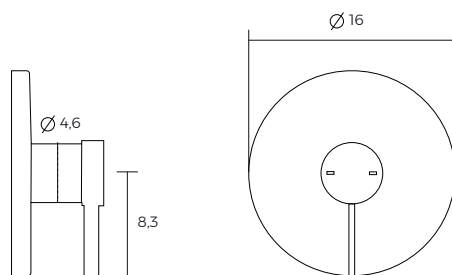

MEZCLADOR MONOMANDO EMPOTRABLE PARA DUCHA

- Acabado: Cromado
- Rosca de la toma de agua: 1/2"
- Tipo de grifería: Monomando
- Tipo de instalación: Empotrada

ITEM0654

CÓDIGO	DESCRIPCIÓN
5A2B9EC00	Mezclador monomando empotrable para ducha
525869403	RocaBox universal

JC18082022/RV06122022

Medidas en cm

BAÑOS · COCINAS · PISOS · MUROS