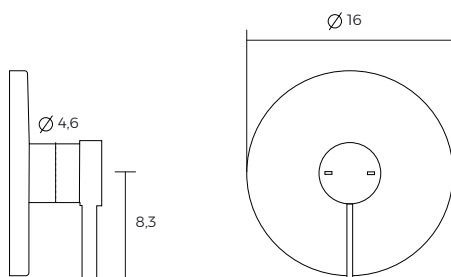

MEZCLADOR MONOMANDO EMPOTRABLE PARA DUCHA

- Acabado: Negro mate
- Rosca de la toma de agua: 1/2"
- Tipo de grifería: Monomando
- Tipo de instalación: Empotrada

ITEM0649

CÓDIGO	DESCRIPCIÓN
5A2B9ENB0	Mezclador monomando empotrable para ducha
525869403	RocaBox universal

JC18082022/RV06122022

Medidas en cm

BAÑOS · COCINAS · PISOS · MUROS