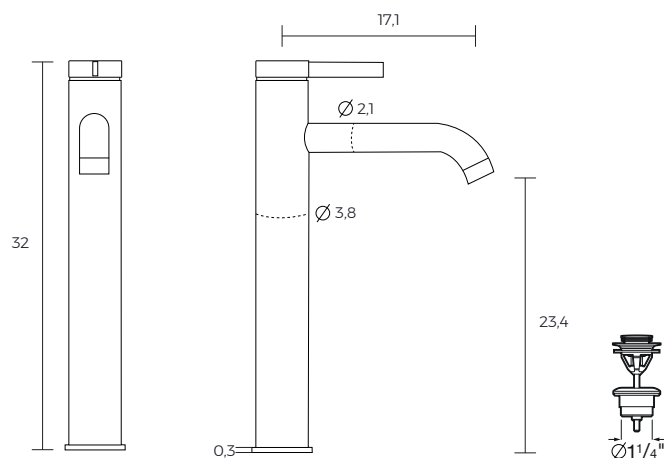

MEZCLADOR MONOMANDO PARA LAVAMANOS CAÑO ALTO CON DESAGÜE 5A349EC00

- Acabado: Cromado
- Ahorro de agua y energía
- Apertura frontal en agua fría
- Caudal (l/min a 3 bares): 5
- Desagüe click-clack
- Enlaces de alimentación flexibles incluidos
- Posición del tirador: Superior
- Rosca de la toma de agua: 3/8"
- Tipo de grifería: Monomando

JCO7122022/RV07122022

Medidas en cm

BAÑOS · COCINAS · PISOS · MUROS