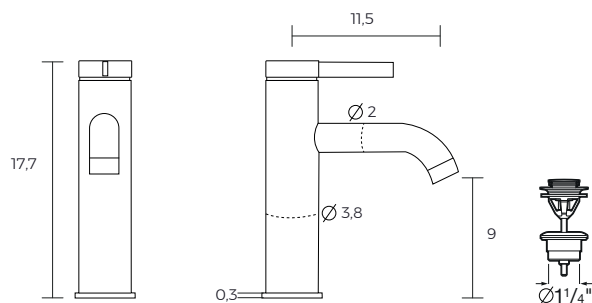

MEZCLADOR MONOMANDO PARA LAVAMANOS CON DESAGÜE 5A3A9EC00

- Acabado: Cromado
- Ahorro de agua y energía
- Apertura frontal en agua fría
- Caudal (l/min a 3 bares): 5
- Desagüe click-clack
- Enlaces de alimentación flexibles incluidos
- Posición del tirador: Superior
- Rosca de la toma de agua: 3/8"
- Tipo de grifería: Monomando

JCO7122022/RV07122022

Medidas en cm

BAÑOS · COCINAS · PISOS · MUROS