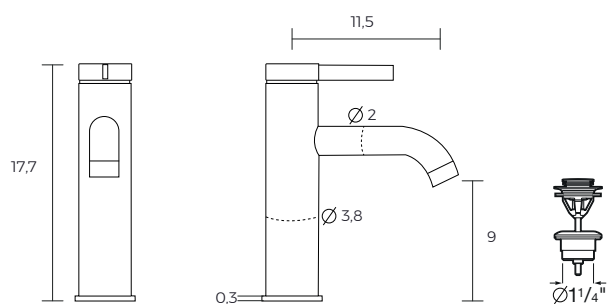

## MEZCLADOR MONOMANDO PARA LAVAMANOS CON DESAGÜE 5A3A9ENB0

- Acabado: Negro mate
- Ahorro de agua y energía
- Apertura frontal en agua fría
- Caudal (l/min a 3 bares): 5
- Desagüe click-clack
- Enlaces de alimentación flexibles incluidos
- Posición del tirador: Superior
- Rosca de la toma de agua: 3/8"
- Tipo de grifería: Monomando

JCO7122022/RV07122022

Medidas en cm

BAÑOS · COCINAS · PISOS · MUROS