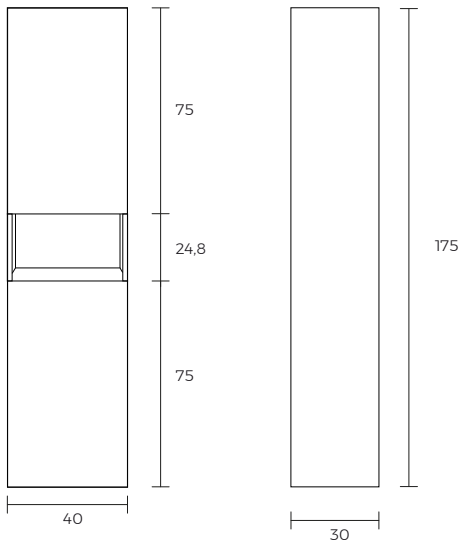

MÓDULO COLUMNA CON REPISA ABIERTA 857636509

- Combinación de puertas y cajones: 2 Puertas
- Estantes de altura regulable
- Estructura del mueble: Puertas
- Material: Tablero de partículas
- Material de la repisa: Cristal
- Sistema de apertura y cierre: Puertas con cierre amortiguado
- Tipo de instalación: Suspendido
- Tipo de puerta: Batiente
- Color: Blanco mate

JC07122022/RV07122022

Medidas en cm

BAÑOS · COCINAS · PISOS · MUROS