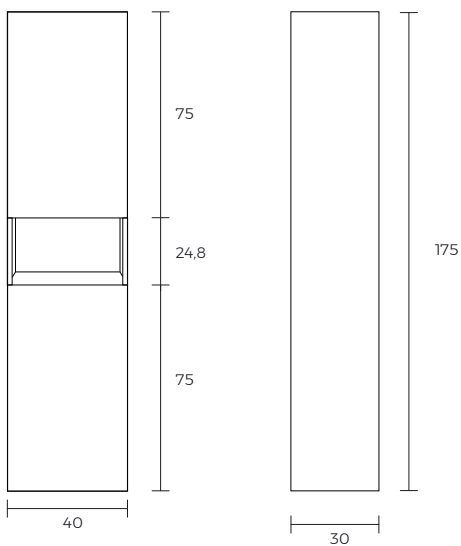

MÓDULO COLUMNA CON REPISA ABIERTA 857636510

- Combinación de puertas y cajones: 2 Puertas
- Estantes de altura regulable
- Estructura del mueble: Puertas
- Material: Tablero de partículas
- Material de la repisa: Cristal
- Sistema de apertura y cierre: Puertas con cierre amortiguado
- Tipo de instalación: Suspendido
- Tipo de puerta: Batiente
- Color: Gris mate

JC07122022/RV07122022

Medidas en cm

BAÑOS · COCINAS · PISOS · MUROS