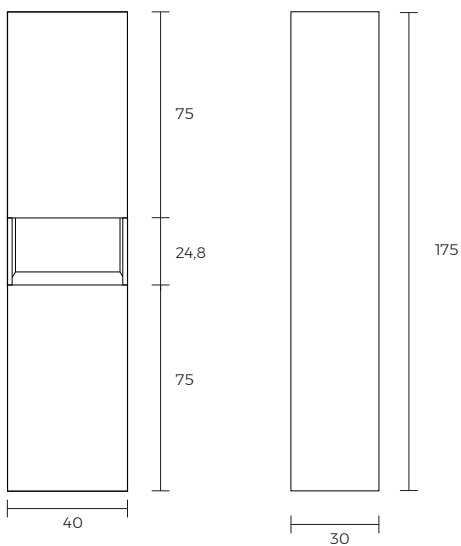

MÓDULO COLUMNA CON REPISA ABIERTA 857636513

- Combinación de puertas y cajones: 2 Puertas
- Estantes de altura regulable
- Estructura del mueble: Puertas
- Material: Tablero de partículas
- Material de la repisa: Cristal
- Sistema de apertura y cierre: Puertas con cierre amortiguado
- Tipo de instalación: Suspendido
- Tipo de puerta: Batiente
- Color: Verde mate

JC07122022/RV07122022

Medidas en cm

BAÑOS · COCINAS · PISOS · MUROS