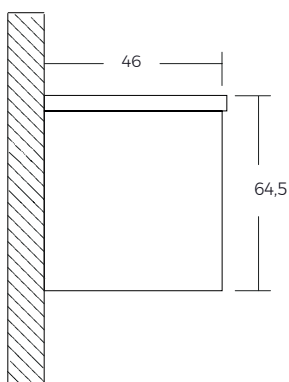

ONA
851693513

- Mueble de baño suspendido
- 2 cajones
- Cajones con cierre amortiguado
- Incluye lavabo
- Material lavabo: Fineceramic
- Material mueble: Tablero de particulas
- No incluye grifería, desagüe y sifón
- Color: Verde mate

CAJONES

- Superior: 98,5X27,9 cm
- Inferior: 98,5X27,9 cm

JCO7122022/RV07122022

Medidas en cm

BAÑOS · COCINAS · PISOS · MUROS