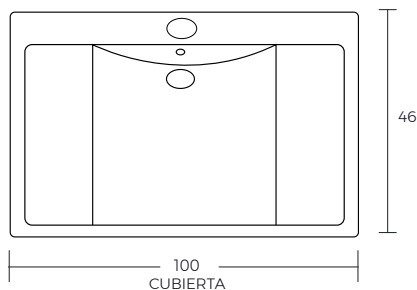

ONA
851693513

- Mueble de baño suspendido
- 2 cajones
- Cajones con cierre amortiguado
- Incluye lavabo
- Material lavabo: Fineceramic
- Material mueble: Tablero de particulas
- No incluye grifería, desagüe y sifón
- Color: Verde mate

CAJONES

- Superior: 98,5X27,9 cm
- Inferior: 98,5X27,9 cm

JCO7122022/RV07122022

Medidas en cm

BAÑOS · COCINAS · PISOS · MUROS