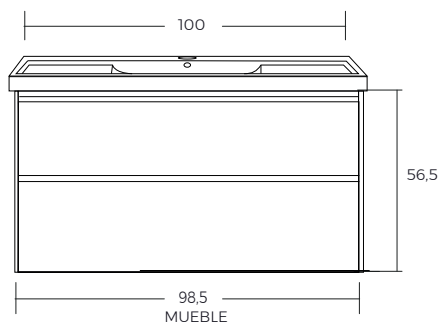

ONA
851693513

- Mueble de baño suspendido
- 2 cajones
- Cajones con cierre amortiguado
- Incluye lavabo
- Material lavabo: Fineceramic
- Material mueble: Tablero de particulas
- No incluye grifería, desagüe y sifón
- Color: Verde mate

CAJONES

- Superior: 98,5X27,9 cm
- Inferior: 98,5X27,9 cm

JCO7122022/RV07122022

Medidas en cm

BAÑOS · COCINAS · PISOS · MUROS