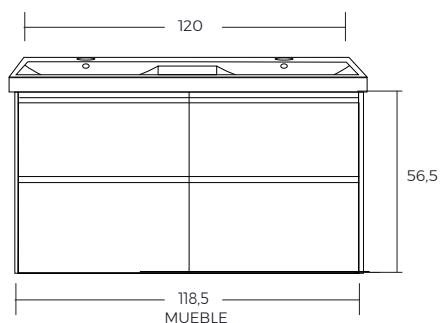

ONA
851694509

- Mueble de baño suspendido
- 4 cajones
- Cajones con cierre amortiguado
- Incluye lavabo
- Material lavabo: Fineceramic
- Material mueble: Tablero de particulas
- No incluye grifería, desagüe y sifón
- Color: Blanco mate

CAJONES

- Superior: 59,2X27,9 cm
- Inferior: 59,2X27,9 cm

JC07122022/RV07122022

Medidas en cm

BAÑOS · COCINAS · PISOS · MUROS