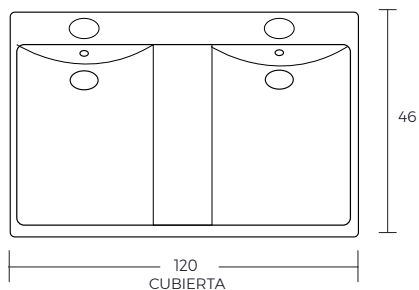

ONA
851694509

- Mueble de baño suspendido
- 4 cajones
- Cajones con cierre amortiguado
- Incluye lavabo
- Material lavabo: Fineceramic
- Material mueble: Tablero de particulas
- No incluye grifería, desagüe y sifón
- Color: Blanco mate

CAJONES

- Superior: 59,2X27,9 cm
- Inferior: 59,2X27,9 cm

JC07122022/RV07122022

Medidas en cm

BAÑOS · COCINAS · PISOS · MUROS