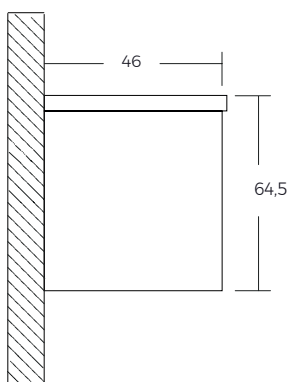

ONA
851694509

- Mueble de baño suspendido
- 4 cajones
- Cajones con cierre amortiguado
- Incluye lavabo
- Material lavabo: Fineceramic
- Material mueble: Tablero de particulas
- No incluye grifería, desagüe y sifón
- Color: Blanco mate

CAJONES

- Superior: 59,2X27,9 cm
- Inferior: 59,2X27,9 cm

JC07122022/RV07122022

Medidas en cm

BAÑOS · COCINAS · PISOS · MUROS