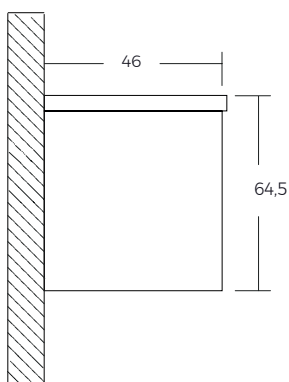

ONA
851694510

- Mueble de baño suspendido
- 4 cajones
- Cajones con cierre amortiguado
- Incluye lavabo
- Material lavabo: Fineceramic
- Material mueble: Tablero de particulas
- No incluye grifería, desagüe y sifón
- Color: Gris mate

CAJONES

- Superior: 59,2X27,9 cm
- Inferior: 59,2X27,9 cm

JC07122022/RV07122022

Medidas en cm

BAÑOS · COCINAS · PISOS · MUROS