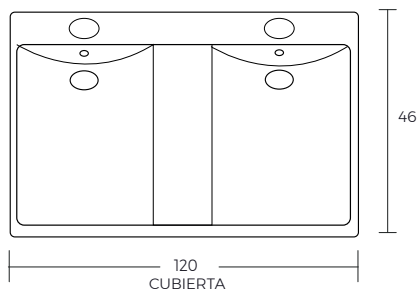

ONA
851694510

- Mueble de baño suspendido
- 4 cajones
- Cajones con cierre amortiguado
- Incluye lavabo
- Material lavabo: Fineceramic
- Material mueble: Tablero de particulas
- No incluye grifería, desagüe y sifón
- Color: Gris mate

CAJONES

- Superior: 59,2X27,9 cm
- Inferior: 59,2X27,9 cm

JC07122022/RV07122022

Medidas en cm

BAÑOS · COCINAS · PISOS · MUROS