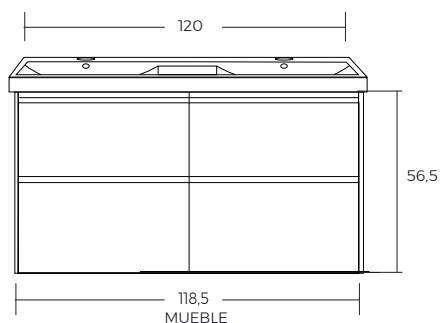

ONA
851694510

- Mueble de baño suspendido
- 4 cajones
- Cajones con cierre amortiguado
- Incluye lavabo
- Material lavabo: Fineceramic
- Material mueble: Tablero de particulas
- No incluye grifería, desagüe y sifón
- Color: Gris mate

CAJONES

- Superior: 59,2X27,9 cm
- Inferior: 59,2X27,9 cm

JC07122022/RV07122022

Medidas en cm

BAÑOS · COCINAS · PISOS · MUROS