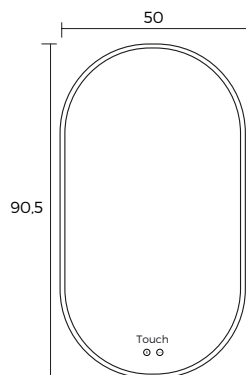

ESPEJO MARK OVALADO CON LUZ LED VER CÓDIGOS EN TABLAS

- Espejo y marco con iluminación led regulable
- Antivaho
- Encendido touch
- Interruptor con sensor táctil
- Espesor del marco: 50 mm
- Espesor del vidrio: 5 mm
- Cambio color secuencia de luz amarilla, fluorescente a luz día (2600, 6400, 4000 Kelvin)
- Cambia intensidad de la luz al mantener presionado el botón touch con logo Wasser
- Circuito de interruptores y luces led waterproof
- Corriente 220V
- Incluye kit de instalación
- Color: negro y brushed brass

MARK OVALADO NEGRO 50x90,5 cm

CÓDIGO

GJ2021016

MARK OVALADO BRUSHED BRASS 50x90,5 cm

CÓDIGO

GJ2021015

*Medidas en cm.