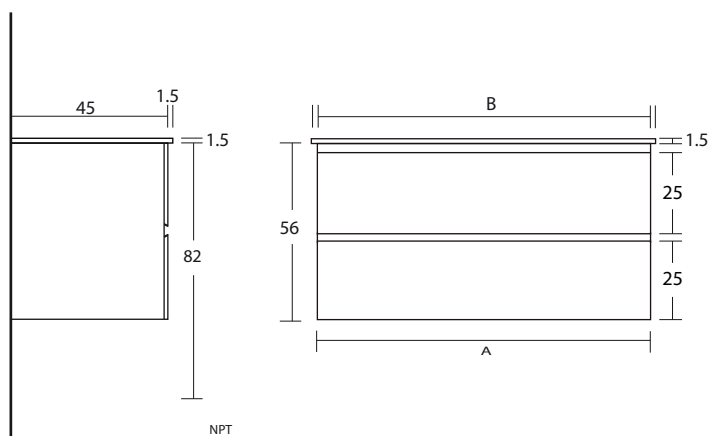

BE08092019

KUNST VER TABLA

- Mueble de baño suspendido
- Placa madera terciado lacado o fotolaminado
- 2 Colores: Albayalde y Terra
- Fácil instalación, con 4 puntos de anclaje al muro
- Cara al muro despejada, para una cómoda instalación de grifería y desagüe
- Dos y cuatro cajones de gran capacidad, con rieles de cierre suave
- Código mueble no incluye lavabo
- Garantía de 5 años

CÓDIGO	COLOR	MEDIDA
AT2017073	TERRA	50x45x56 cm
AT2017075	TERRA	60x45x56 cm
AT2017077	TERRA	70x45x56 cm
AT2017079	TERRA	80x45x56 cm
AT2017081	TERRA	90x45x56 cm
AT2017083	TERRA	100x45x56 cm
AT2017085	TERRA	110x45x56 cm
AT2017087	TERRA	120x45x56 cm

CÓDIGO	COLOR	MEDIDA
AT2017074	ALBAYALDE	50x45x56 cm
AT2017076	ALBAYALDE	60x45x56 cm
AT2017078	ALBAYALDE	70x45x56 cm
AT2017080	ALBAYALDE	80x45x56 cm
AT2017082	ALBAYALDE	90x45x56 cm
AT2017084	ALBAYALDE	100x45x56 cm
AT2017086	ALBAYALDE	110x45x56 cm
AT2017088	ALBAYALDE	120x45x56 cm

COMPLEMENTOS

- N-Knut / Lavabo sobre mueble con rebalse porcelana vitrificada

CÓDIGO	MEDIDA	B
JZ2015001	51x46.5 cm	50
JZ2010003	61x46.5 cm	60
JZ2010004	71x46.5 cm	70
JZ2010007	81x46.5 cm	80
JZ2010005	91x46.5 cm	90
JZ2010001	100x46.5 cm	100
JZ2010002	121.5x46.5 cm	120