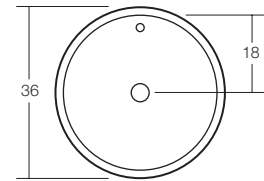

JV2014001 | TAMMO
LAVAMANOS ENCIMERA
CON REBALSE
PORCELANA VITRIFICADA

JZ2007100 | ADALIE
LAVAMANOS BAJO ENCIMERA
CON REBALSE
PORCELANA VITRIFICADA