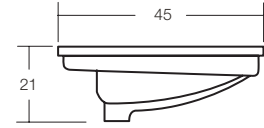

JZ2007100 | ADALIE
LAVAMANOS BAJO ENCIMERA
CON REBALSE
PORCELANA VITRIFICADA