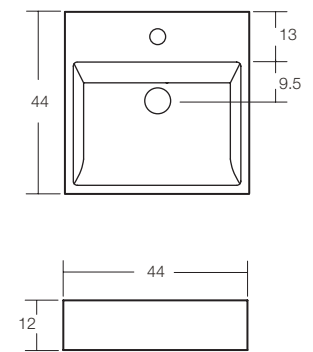

JZ2019003 | TASSE
LAVAMANOS SOBRE ENCIMERA
SIN REBALSE
PORCELANA VITRIFICADA