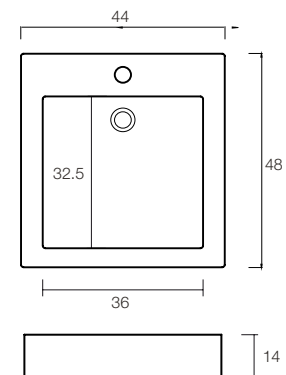

HU2019006 | SEGEN
LAVAMANOS SUSPENDIDO O SOBRE ENCIMERA MONOBLOCK
CON REBALSE
PORCELANA VITRIFICADA