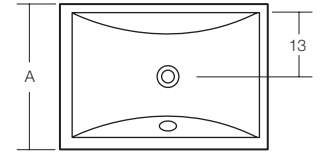

**VER CÓDIGO EN TABLA | ELLIPSE**  
 LAVAMANOS BAJO ENCIMERA  
 CON REBALSE  
 PORCELANA VITRIFICADA

CÓDIGO	A	B	C
<b>GT2013002</b>	49 CM	41 CM	19 CM
<b>GT2013001</b>	47 CM	39 CM	19,5 CM

**VER CÓDIGO EN TABLA | GEBBO**

LAVAMANOS BAJO ENCIMERA  
CON REBALSE  
PORCELANA VITRIFICADA

CÓDIGO	A	B	C
<b>HU2014009</b>	60 CM	35 CM	54 CM
<b>HU2014008</b>	55 CM	35 CM	49 CM

**HU2014003 | GEBBO**

LAVAMANOS BAJO ENCIMERA  
CON REBALSE LATERAL  
PORCELANA VITRIFICADA