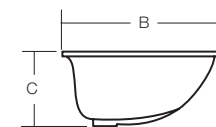

**VER CÓDIGO EN TABLA | ELLIPSE**  
 LAVAMANOS BAJO ENCIMERA  
 CON REBALSE  
 PORCELANA VITRIFICADA

CÓDIGO	A	B	C
<b>GT2013002</b>	49 CM	41 CM	19 CM
<b>GT2013001</b>	47 CM	39 CM	19,5 CM

**VER CÓDIGO EN TABLA | GEBBO**