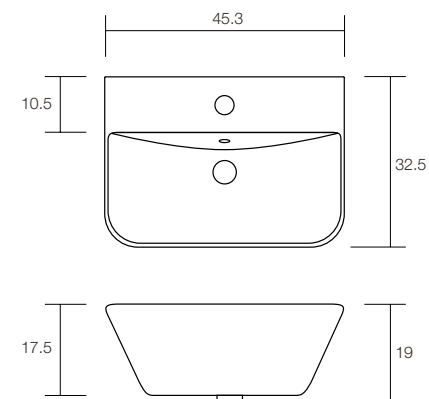

LAVAMANOS BAJO ENCIMERA  
CON REBALSE  
PORCELANA VITRIFICADA

CÓDIGO	A	B	C
<b>HU2014009</b>	60 CM	35 CM	54 CM
<b>HU2014008</b>	55 CM	35 CM	49 CM

**HU2014003 | GEBBO**

LAVAMANOS BAJO ENCIMERA  
CON REBALSE LATERAL  
PORCELANA VITRIFICADA

**YY2019010 | KLINGE**  
LAVAMANOS MONOBLOCK  
ANGULAR 55.5X49 CM CON  
REBALSE SIN FIJACIÓN

**YY2019011 | BLUME**  
LAVAMANOS SUSPENDIDO  
MONOBLOCK 46X33 CM  
SIN FIJACIÓN

**PEDESTAL**

**HU2014004 | MAGNET**  
LAVAMANOS SUSPENDIDO  
CON REBALSE  
PORCELANA VITRIFICADA

**HU2014005 | MAGNET**  
PEDESTAL  
PORCELANA VITRIFICADA

**YY2019006 | BOGEN**  
LAVAMANOS DE 56X44.5 CM.  
SIN FIJACIÓN  
PORCELANA VITRIFICADA

**YY2019008 | BOGEN**  
PEDESTAL PARA LAVAMANOS

**YY2019007 | BOGEN**  
LAVAMANOS DE 51,5X42.5 CM.  
SIN FIJACIÓN