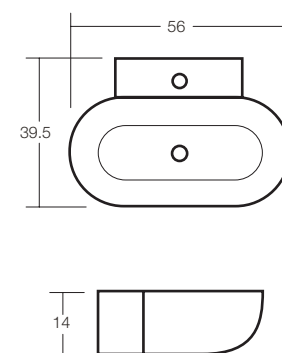

LAVAMANOS BAJO ENCIMERA  
CON REBALSE  
PORCELANA VITRIFICADA

CÓDIGO	A	B	C
<b>HU2014009</b>	60 CM	35 CM	54 CM
<b>HU2014008</b>	55 CM	35 CM	49 CM

**HU2014003 | GEBBO**

LAVAMANOS BAJO ENCIMERA  
CON REBALSE LATERAL  
PORCELANA VITRIFICADA

**YY2019010 | KLINGE**  
LAVAMANOS MONOBLOCK  
ANGULAR 55.5X49 CM CON  
REBALSE SIN FIJACIÓN

**YY2019011 | BLUME**  
LAVAMANOS SUSPENDIDO  
MONOBLOCK 46X33 CM  
SIN FIJACIÓN

**PEDESTAL**

**HU2014004 | MAGNET**  
LAVAMANOS SUSPENDIDO  
CON REBALSE  
PORCELANA VITRIFICADA

**HU2014005 | MAGNET**  
PEDESTAL  
PORCELANA VITRIFICADA

**YY2019006 | BOGEN**  
LAVAMANOS DE 56X44.5 CM.  
SIN FIJACIÓN  
PORCELANA VITRIFICADA

**YY2019008 | BOGEN**  
PEDESTAL PARA LAVAMANOS

**YY2019007 | BOGEN**  
LAVAMANOS DE 51,5X42.5 CM.  
SIN FIJACIÓN