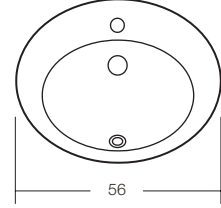

JZ2007100 | ADALIE
LAVAMANOS BAJO ENCIMERA
CON REBALSE
PORCELANA VITRIFICADA