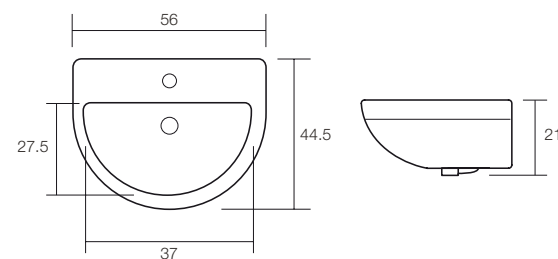

**YY2019010 | KLINGE**  
LAVAMANOS MONOBLOCK  
ANGULAR 55.5X49 CM CON  
REBALSE SIN FIJACIÓN

**YY2019011 | BLUME**  
LAVAMANOS SUSPENDIDO  
MONOBLOCK 46X33 CM  
SIN FIJACIÓN

**PEDESTAL**

**HU2014004 | MAGNET**  
LAVAMANOS SUSPENDIDO  
CON REBALSE  
PORCELANA VITRIFICADA

**HU2014005 | MAGNET**  
PEDESTAL  
PORCELANA VITRIFICADA

**YY2019006 | BOGEN**  
LAVAMANOS DE 56X44.5 CM.  
SIN FIJACIÓN  
PORCELANA VITRIFICADA

**YY2019008 | BOGEN**  
PEDESTAL PARA LAVAMANOS

**YY2019007 | BOGEN**  
LAVAMANOS DE 51,5X42.5 CM.  
SIN FIJACIÓN