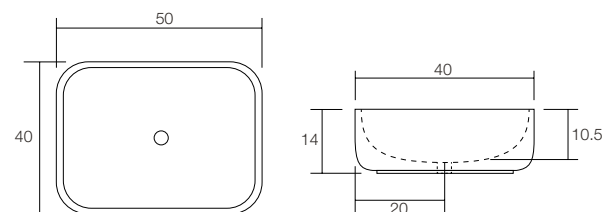

JZB019005 | LECKER 50

LAVAMANOS SOBRE ENCIMERA
SIN REBALSE
PORCELANA VITRIFICADA