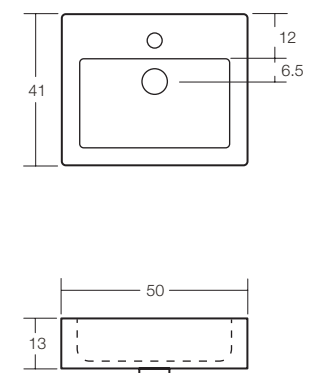

JZ2007105 | BALDO
LAVAMANOS SOBRE ENCIMERA
CON REBALSE
PORCELANA VITRIFICADA

JZ2019003 | TASSE
LAVAMANOS SOBRE ENCIMERA
SIN REBALSE
PORCELANA VITRIFICADA

YA2011008 | ZOE
LAVAMANOS SOBRE ENCIMERA
CON REBALSE
PORCELANA VITRIFICADA