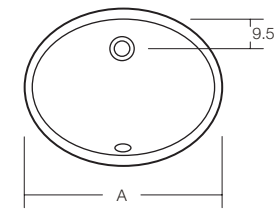

**VER CÓDIGO EN TABLA | ELLIPSE**  
 LAVAMANOS BAJO ENCIMERA  
 CON REBALSE  
 PORCELANA VITRIFICADA

CÓDIGO	A	B	C
<b>GT2013002</b>	49 CM	41 CM	19 CM
<b>GT2013001</b>	47 CM	39 CM	19,5 CM

**VER CÓDIGO EN TABLA | GEBBO**