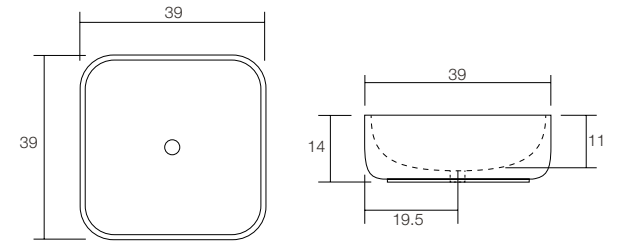

JZB019004 | LECKER 40

LAVAMANOS SOBRE ENCIMERA
SIN REBALSE
PORCELANA VITRIFICADA