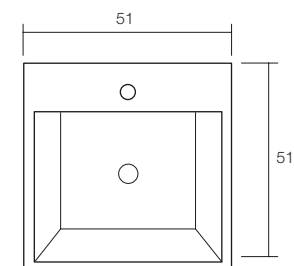

JZ2019009 | DISKRET

LAVAMANOS SUSPENDIDO
CON REBALSE
PORCELANA VITRIFICADA