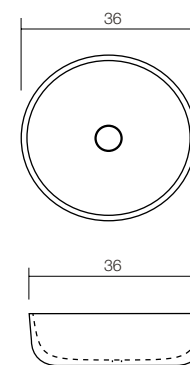

# SOBRE, ENCIMERA & BAJO ENCIMERA

**MY2020021 | PETIT**  
LAVAMANOS SOBRE ENCIMERA  
SIN REBALSE  
PORCELANA VITRIFICADA

**VER CÓDIGOS EN TABLA | FARBEN**  
LAVAMANOS SOBRE ENCIMERA  
SIN REBALSE  
PORCELANA VITRIFICADA