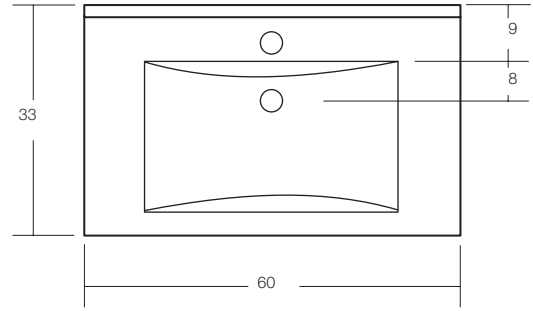

SANTARIOS

LAVAMANOS

GRIFERIAS

MUEBLES

ACCESORIOS

MAMPARAS &
PLATOS DE DUCHA

BAÑERAS
& SPAS

LAVAPLATOS
& LAVARROPAS

COMPLEMENTOS

INSTITUCIONAL

JB2006008 | BETT
LAVAMANOS SOBRE MUEBLE
CON REBALSE
PORCELANA VITRIFICADA