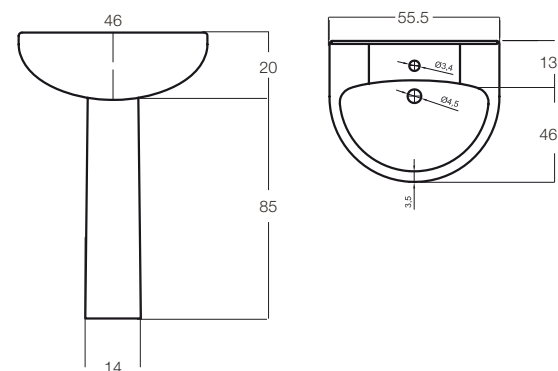

**YY2019010 | KLINGE**  
LAVAMANOS MONOBLOCK  
ANGULAR 55.5X49 CM CON  
REBALSE SIN FIJACIÓN

**YY2019011 | BLUME**  
LAVAMANOS SUSPENDIDO  
MONOBLOCK 46X33 CM  
SIN FIJACIÓN

**PEDESTAL**

**HU2014004 | MAGNET**  
LAVAMANOS SUSPENDIDO  
CON REBALSE  
PORCELANA VITRIFICADA

**HU2014005 | MAGNET**  
PEDESTAL  
PORCELANA VITRIFICADA

**YY2019006 | BOGEN**  
LAVAMANOS DE 56X44.5 CM.  
SIN FIJACIÓN  
PORCELANA VITRIFICADA

**YY2019008 | BOGEN**  
PEDESTAL PARA LAVAMANOS

**YY2019007 | BOGEN**  
LAVAMANOS DE 51,5X42.5 CM.  
SIN FIJACIÓN