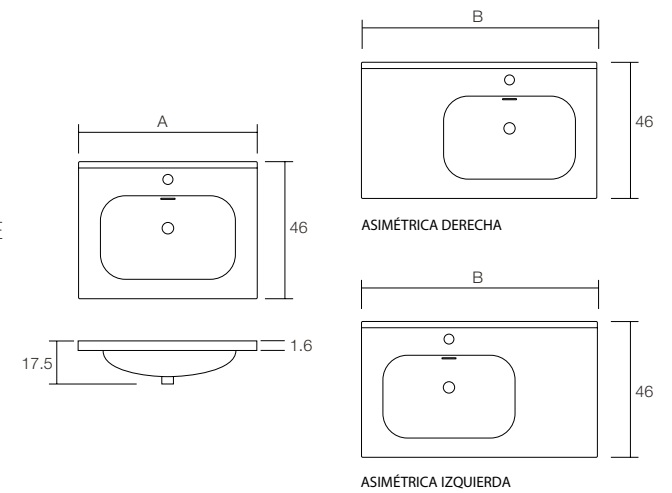

CÓDIGOS EN TABLA | SINKEN

LAVAMANOS SOBRE MUEBLE CON REBALSE
VERSIÓN IZQUIERDA Y DERECHA
PORCELANA VITRIFICADA