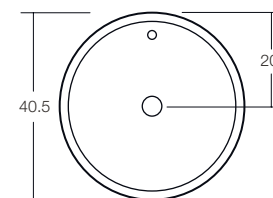

YB2011002 | QUELL
LAVAMANOS ENCIMERA
SIN REBALSE
PORCELANA VITRIFICADA