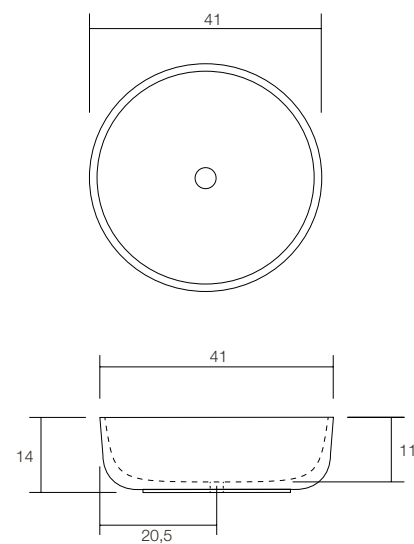

JZB019006 | KELCH

LAVAMANOS SOBRE ENCIMERA
SIN REBALSE
PORCELANA VITRIFICADA NEGRA