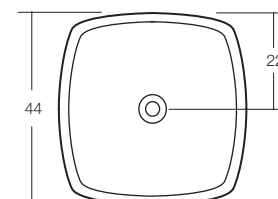

JZ2017001 | ADALIE
LAVAMANOS SOBRE ENCIMERA
CON REBALSE
PORCELANA VITRIFICADA

YB2011002 | QUELL
LAVAMANOS ENCIMERA
SIN REBALSE
PORCELANA VITRIFICADA