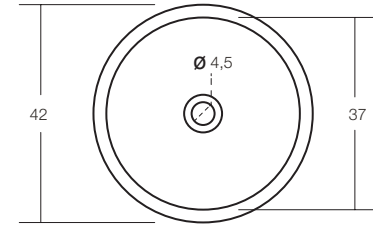

**VER CÓDIGO EN TABLA | ELLIPSE**  
 LAVAMANOS BAJO ENCIMERA  
 CON REBALSE  
 PORCELANA VITRIFICADA

CÓDIGO	A	B	C
<b>GT2013002</b>	49 CM	41 CM	19 CM
<b>GT2013001</b>	47 CM	39 CM	19,5 CM

**VER CÓDIGO EN TABLA | GEBBO**