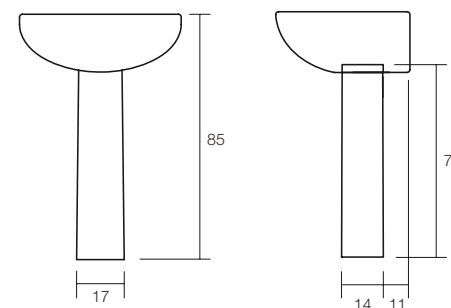

**YY2019010 | KLINGE**  
LAVAMANOS MONOBLOCK  
ANGULAR 55.5X49 CM CON  
REBALSE SIN FIJACIÓN

**YY2019011 | BLUME**  
LAVAMANOS SUSPENDIDO  
MONOBLOCK 46X33 CM  
SIN FIJACIÓN

**PEDESTAL**

**HU2014004 | MAGNET**  
LAVAMANOS SUSPENDIDO  
CON REBALSE  
PORCELANA VITRIFICADA

**HU2014005 | MAGNET**  
PEDESTAL  
PORCELANA VITRIFICADA

**YY2019006 | BOGEN**  
LAVAMANOS DE 56X44.5 CM.  
SIN FIJACIÓN  
PORCELANA VITRIFICADA

**YY2019008 | BOGEN**  
PEDESTAL PARA LAVAMANOS

**YY2019007 | BOGEN**  
LAVAMANOS DE 51,5X42.5 CM.  
SIN FIJACIÓN