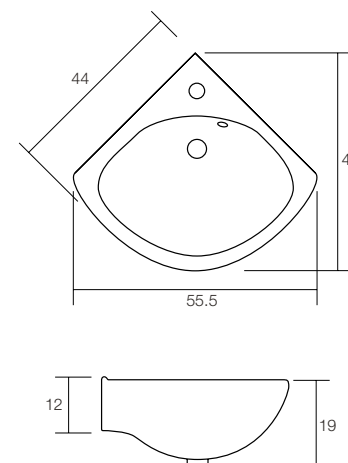

**YY2019010 | KLINGE**  
LAVAMANOS MONOBLOCK  
ANGULAR 55.5X49 CM CON  
REBALSE SIN FIJACIÓN

**YY2019011 | BLUME**  
LAVAMANOS SUSPENDIDO  
MONOBLOCK 46X33 CM  
SIN FIJACIÓN

**PEDESTAL**

**HU2014004 | MAGNET**  
LAVAMANOS SUSPENDIDO  
CON REBALSE  
PORCELANA VITRIFICADA

**HU2014005 | MAGNET**  
PEDESTAL  
PORCELANA VITRIFICADA

**YY2019006 | BOGEN**  
LAVAMANOS DE 56X44.5 CM.  
SIN FIJACIÓN  
PORCELANA VITRIFICADA

**YY2019008 | BOGEN**  
PEDESTAL PARA LAVAMANOS

**YY2019007 | BOGEN**  
LAVAMANOS DE 51,5X42.5 CM.  
SIN FIJACIÓN