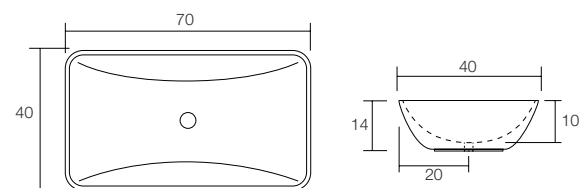

**JZ2019004 | LECKER 40**

LAVAMANOS SOBRE ENCIMERA  
SIN REBALSE  
PORCELANA VITRIFICADA

**JZB019007 | ZART 70**  
LAVAMANOS SOBRE ENCIMERA  
CON REBALSE  
PORCELANA VITRIFICADA

**JZ2019007 | ZART 70**  
LAVAMANOS SOBRE ENCIMERA  
CON REBALSE  
PORCELANA VITRIFICADA