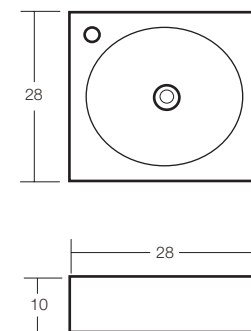

YA2011008 | ZOE
LAVAMANOS SOBRE ENCIMERA
CON REBALSE
PORCELANA VITRIFICADA