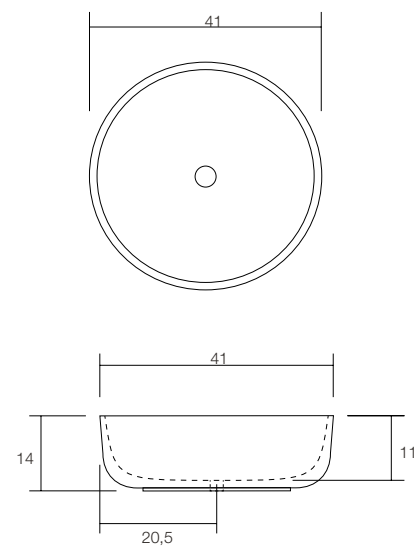

JZ2019001 | KELCH

LAVAMANOS SOBRE ENCIMERA
SIN REBALSE
PORCELANA VITRIFICADA