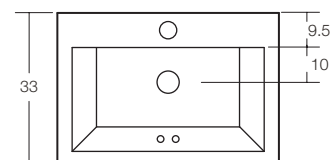

JZ2014001 | N - LINA
LAVAMANOS SOBRE ENCIMERA
CON REBALSE
PORCELANA VITRIFICADA