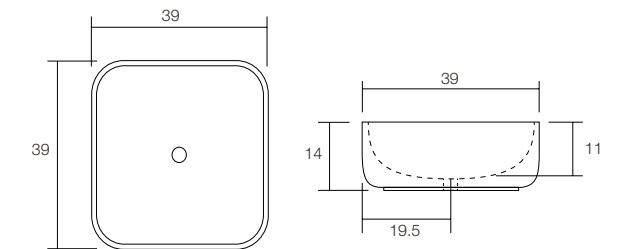

JZ2019004 | LECKER 40

LAVAMANOS SOBRE ENCIMERA
SIN REBALSE
PORCELANA VITRIFICADA