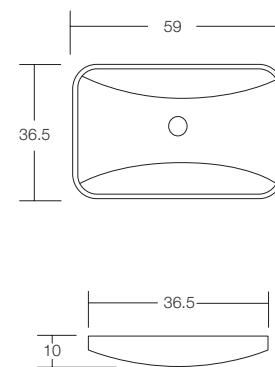

JZB019007 | ZART 70
LAVAMANOS SOBRE ENCIMERA
CON REBALSE
PORCELANA VITRIFICADA

JZ2019007 | ZART 70
LAVAMANOS SOBRE ENCIMERA
CON REBALSE
PORCELANA VITRIFICADA

JZ2019006 | ZART 60
LAVAMANOS SOBRE ENCIMERA
CON REBALSE
PORCELANA VITRIFICADA