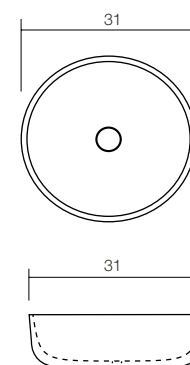

MY2020037 | BUNT
LAVAMANOS SOBRE ENCIMERA REDONDO
SIN REBALSE
PORCELANA VITRIFICADA