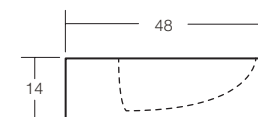

JB2007501 | MAREK
LAVAMANOS SOBRE ENCIMERA
CON REBALSE
PORCELANA VITRIFICADA

JZ2014001 | N - LINA
LAVAMANOS SOBRE ENCIMERA
CON REBALSE
PORCELANA VITRIFICADA