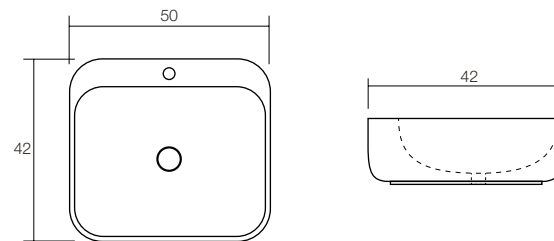

MY2020031 | AGNES

LAVAMANOS SOBRE ENCIMERA RECTANGULAR
SIN REBALSE
PORCELANA VITRIFICADA