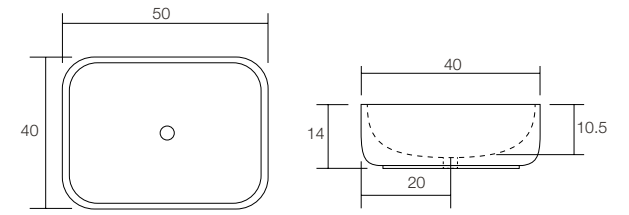

JZ2019005 | LECKER 50

LAVAMANOS SOBRE ENCIMERA
SIN REBALSE
PORCELANA VITRIFICADA