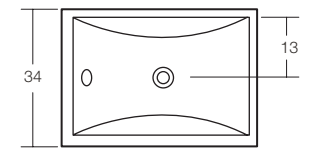

**VER CÓDIGO EN TABLA | ELLIPSE**  
 LAVAMANOS BAJO ENCIMERA  
 CON REBALSE  
 PORCELANA VITRIFICADA

CÓDIGO	A	B	C
<b>GT2013002</b>	49 CM	41 CM	19 CM
<b>GT2013001</b>	47 CM	39 CM	19,5 CM

**VER CÓDIGO EN TABLA | GEBBO**

LAVAMANOS BAJO ENCIMERA  
CON REBALSE  
PORCELANA VITRIFICADA

CÓDIGO	A	B	C
<b>HU2014009</b>	60 CM	35 CM	54 CM
<b>HU2014008</b>	55 CM	35 CM	49 CM

**HU2014003 | GEBBO**

LAVAMANOS BAJO ENCIMERA  
CON REBALSE LATERAL  
PORCELANA VITRIFICADA