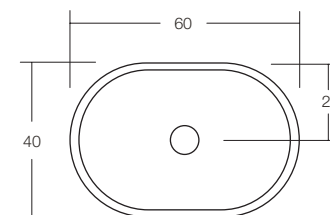

JB2006004 | BECKEN
LAVAMANOS SOBRE ENCIMERA
SIN REBALSE
PORCELANA VITRIFICADA