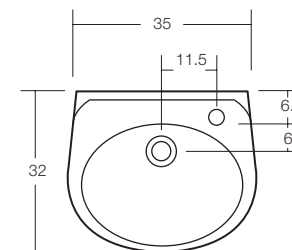

YA2011005 | NELE

LAVAMANOS SUSPENDIDO CON REBALSE
NO INCLUYE FIJACIONES
PORCELANA VITRIFICADA

CR3220002 | PINKUS2

LAVAMANOS SUSPENDIDO
CON REBALSE
PORCELANA VITRIFICADA