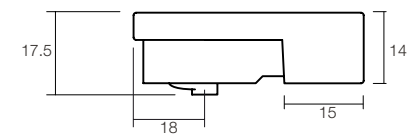

HU2019007 | MUT

LAVAMANOS MONOBLOCK SEMI EMPOTRAR
CON REBALSE
PORCELANA VITRIFICADA