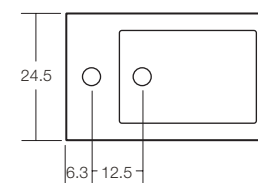

JB2007501 | MAREK
LAVAMANOS SOBRE ENCIMERA
CON REBALSE
PORCELANA VITRIFICADA

JZ2014001 | N - LINA
LAVAMANOS SOBRE ENCIMERA
CON REBALSE
PORCELANA VITRIFICADA