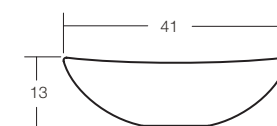

JB2006003 | KLEIN
LAVAMANOS SOBRE ENCIMERA
CON REBALSE
PORCELANA VITRIFICADA

JZ2019002 | POKAL
LAVAMANOS SOBRE ENCIMERA
CON REBALSE
PORCELANA VITRIFICADA

JB2006004 | BECKEN
LAVAMANOS SOBRE ENCIMERA
SIN REBALSE
PORCELANA VITRIFICADA