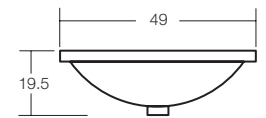

**VER CÓDIGO EN TABLA | ELLIPSE**  
 LAVAMANOS BAJO ENCIMERA  
 CON REBALSE  
 PORCELANA VITRIFICADA

CÓDIGO	A	B	C
<b>GT2013002</b>	49 CM	41 CM	19 CM
<b>GT2013001</b>	47 CM	39 CM	19,5 CM

**VER CÓDIGO EN TABLA | GEBBO**

LAVAMANOS BAJO ENCIMERA  
CON REBALSE  
PORCELANA VITRIFICADA

CÓDIGO	A	B	C
<b>HU2014009</b>	60 CM	35 CM	54 CM
<b>HU2014008</b>	55 CM	35 CM	49 CM

**HU2014003 | GEBBO**

LAVAMANOS BAJO ENCIMERA  
CON REBALSE LATERAL  
PORCELANA VITRIFICADA