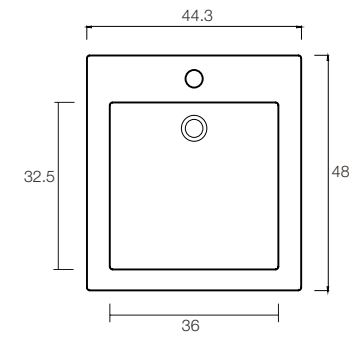

HU2019007 | MUT

LAVAMANOS MONOBLOCK SEMI EMPOTRAR
CON REBALSE
PORCELANA VITRIFICADA