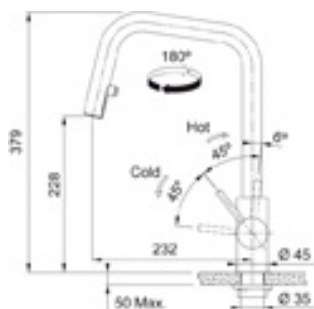

GRIFERÍA KUBUS STAINLESS STEEL F1150529207

- Color: Acero
- Grifo de acero inoxidable macizo con acabado circular cepillado
- Caño giratorio
- Cartucho cerámicos: Ø 35
- Tipo de Mando: Side Lever
- Altura total: 379 mm.
- Caída de agua: 226 mm.
- Rotación 180 °

SR20052022 - FH20052022

* Medidas en mm.

BAÑOS · COCINAS · PISOS · MUROS