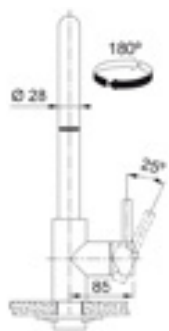

GRIFERÍA KUBUS STAINLESS STEEL F1150529207

- Color: Acero
- Grifo de acero inoxidable macizo con acabado circular cepillado
- Caño giratorio
- Cartucho cerámicos: Ø 35
- Tipo de Mando: Side Lever
- Altura total: 379 mm.
- Caída de agua: 226 mm.
- Rotación 180 °

SR20052022 - FH20052022

* Medidas en mm.

BAÑOS · COCINAS · PISOS · MUROS