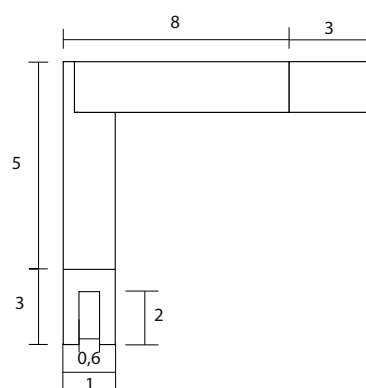

## Luz LED Montaje en Espejo Lampe AU2015001

- Temperatura de color 4100 K
- Cromado
- 5 W de potencia
- Corriente 220 V
- Incluye fijación
- Circuito de luces led con resistencia a la humedad

JC29072.022/MB20072022

Medidas en cm

BAÑOS · COCINAS · PISOS · MUROS