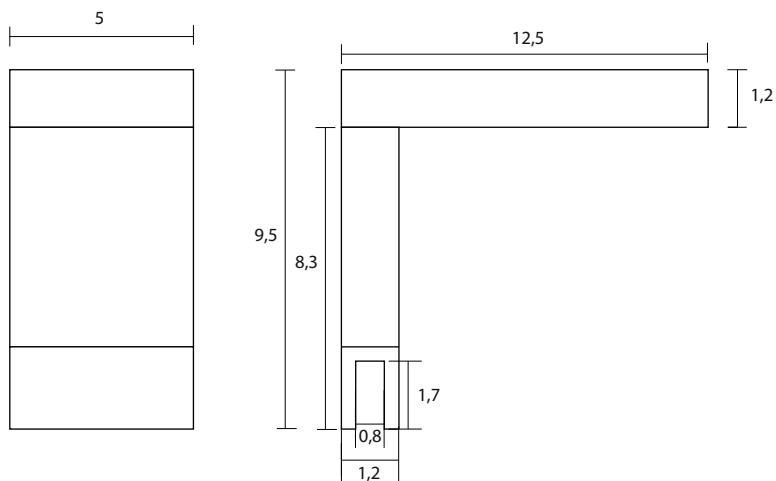

## Luz LED Montaje en Espejo Fokus AU2015002

- Temperatura de color 4100 K
- Cromado
- 4 W de potencia
- Corriente 220 V
- Incluye fijación
- Circuito de luces led con resistencia a la humedad

JC29072.022/MB20072022

Medidas en cm

BAÑOS · COCINAS · PISOS · MUROS