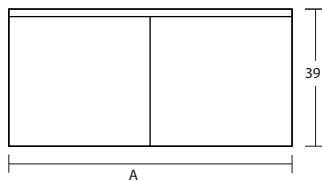

BLANK-N VER TABLA

- Mueble de baño suspendido
- 3 puertas en tamaños de 100, 110 y 120 cm
- Bisagras de cierre suave
- Colores: Gris mate, Roble, Blanco satinado y Taupe mate
- Material: MFC
- Cantos sellados de PVC termo fusionados
- Fácil instalación, con 4 puntos de anclaje al muro
- No incluye lavamanos
- Incluye fijaciones
- Espacio para descarga vertical de 8 cm

CÓDIGO	COLOR	MEDIDA MUEBLE	A	PUERTAS
FS2022026	GRIS MATE	48x45x39 cm	48	2
FS2022030	GRIS MATE	58x45x39 cm	58	2
FS2022034	GRIS MATE	68x45x39 cm	68	2
FS2022038	GRIS MATE	78x45x39 cm	78	2
FS2022042	GRIS MATE	88x45x39 cm	88	2
FS2022046	GRIS MATE	98x45x39cm	98	3
FS2022050	GRIS MATE	108,5x45x39cm	108,5	3
FS2022054	GRIS MATE	118,5x45x39 cm	118,5	3

CÓDIGO	COLOR	MEDIDA MUEBLE	A	PUERTAS
FS2022027	ROBLE	48x45x39 cm	48	2
FS2022031	ROBLE	58x45x39 cm	58	2
FS2022035	ROBLE	68x45x39 cm	68	2
FS2022039	ROBLE	78x45x39 cm	78	2
FS2022043	ROBLE	88x45x39 cm	88	2
FS2022047	ROBLE	98x45x39cm	98	3
FS2022051	ROBLE	108,5x45x39cm	108,5	3
FS2022055	ROBLE	118,5x45x39 cm	118,5	3

CÓDIGO	COLOR	MEDIDA MUEBLE	A	PUERTAS
FS2022028	BLANCO SATINADO	48x45x39 cm	48	2
FS2022032	BLANCO SATINADO	58x45x39 cm	58	2
FS2022036	BLANCO SATINADO	68x45x39 cm	68	2
FS2022040	BLANCO SATINADO	78x45x39 cm	78	2
FS2022044	BLANCO SATINADO	88x45x39 cm	88	2
FS2022048	BLANCO SATINADO	98x45x39cm	98	3
FS2022052	BLANCO SATINADO	108,5x45x39cm	108,5	3
FS2022056	BLANCO SATINADO	118,5x45x39 cm	118,5	3

JC26042023/RV26042023