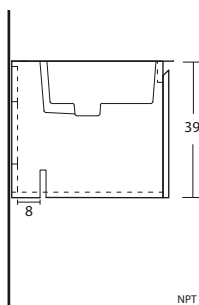

BLANK-N VER TABLA

- Mueble de baño suspendido
- 3 puertas en tamaños de 100, 110 y 120 cm
- Bisagras de cierre suave
- Colores: Gris mate, Roble, Blanco satinado y Taupe mate
- Material: MFC
- Cantos sellados de PVC termo fusionados
- Fácil instalación, con 4 puntos de anclaje al muro
- No incluye lavamanos
- Incluye fijaciones
- Espacio para descarga vertical de 8 cm

CÓDIGO	COLOR	MEDIDA MUEBLE	A	PUERTAS
FS2022026	GRIS MATE	48x45x39 cm	48	2
FS2022030	GRIS MATE	58x45x39 cm	58	2
FS2022034	GRIS MATE	68x45x39 cm	68	2
FS2022038	GRIS MATE	78x45x39 cm	78	2
FS2022042	GRIS MATE	88x45x39 cm	88	2
FS2022046	GRIS MATE	98x45x39cm	98	3
FS2022050	GRIS MATE	108,5x45x39cm	108,5	3
FS2022054	GRIS MATE	118,5x45x39 cm	118,5	3

CÓDIGO	COLOR	MEDIDA MUEBLE	A	PUERTAS
FS2022027	ROBLE	48x45x39 cm	48	2
FS2022031	ROBLE	58x45x39 cm	58	2
FS2022035	ROBLE	68x45x39 cm	68	2
FS2022039	ROBLE	78x45x39 cm	78	2
FS2022043	ROBLE	88x45x39 cm	88	2
FS2022047	ROBLE	98x45x39cm	98	3
FS2022051	ROBLE	108,5x45x39cm	108,5	3
FS2022055	ROBLE	118,5x45x39 cm	118,5	3

CÓDIGO	COLOR	MEDIDA MUEBLE	A	PUERTAS
FS2022028	BLANCO SATINADO	48x45x39 cm	48	2
FS2022032	BLANCO SATINADO	58x45x39 cm	58	2
FS2022036	BLANCO SATINADO	68x45x39 cm	68	2
FS2022040	BLANCO SATINADO	78x45x39 cm	78	2
FS2022044	BLANCO SATINADO	88x45x39 cm	88	2
FS2022048	BLANCO SATINADO	98x45x39cm	98	3
FS2022052	BLANCO SATINADO	108,5x45x39cm	108,5	3
FS2022056	BLANCO SATINADO	118,5x45x39 cm	118,5	3

JC26042023/RV26042023