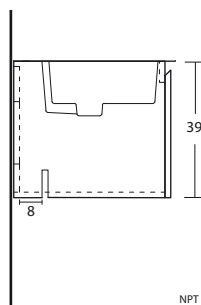

JC26042023/RV26042023

Medidas en cm

BAÑOS · COCINAS · PISOS · MUROS

CÓDIGO	COLOR	MEDIDA MUEBLE	A	PUERTAS
FS2022029	TAUPE MATE	48x45x39 cm	48	2
FS2022033	TAUPE MATE	58x45x39 cm	58	2
FS2022037	TAUPE MATE	68x45x39 cm	68	2
FS2022041	TAUPE MATE	78x45x39 cm	78	2
FS2022045	TAUPE MATE	88x45x39 cm	88	2
FS2022049	TAUPE MATE	98x45x39cm	98	3
FS2022053	TAUPE MATE	108,5x45x39cm	108.5	3
FS2022057	TAUPE MATE	118,5x45x39 cm	118,5	3

- (*) Compatible con Lavamanos Heike derecho e izquierdo de 80 y 90 cms
- (*) (*) Compatible con Lavamanos Heike derecho de 100 y 120 cms

COMPLEMENTOS

- Knut2 / Lavamanos sobre mueble con rebalse

CÓDIGO	MEDIDAS
MY2020001	51 x 46 cm
MY2020002	61 x 46 cm
MY2020003	71 x 46 cm
MY2020004	81 x 46 cm
MY2020005	91 x 46 cm
MY2022011	101 x 46 cm
MY2022012	111 x 46 cm
MY2022013	121 x 46 cm

- N-Knut / Lavamanos sobre mueble con rebalse

CÓDIGO	MEDIDAS
JZ2015001	50 x 46 cm
JZ2010003	60 x 46 cm
JZ2010004	70 x 46 cm
JZ2010007	80 x 46 cm
JZ2010005	90 x 46 cm
JZ2010001	100 x 46 cm

JC26042023/RV26042023

Medidas en cm

BAÑOS · COCINAS · PISOS · MUROS