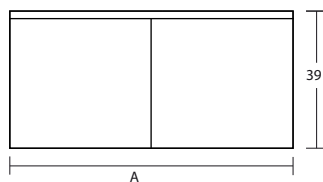

CÓDIGO	COLOR	MEDIDA MUEBLE	A	PUERTAS
FS2022028	BLANCO SATINADO	48x45x39 cm	48	2
FS2022032	BLANCO SATINADO	58x45x39 cm	58	2
FS2022036	BLANCO SATINADO	68x45x39 cm	68	2
FS2022040	BLANCO SATINADO	78x45x39 cm	78	2
FS2022044	BLANCO SATINADO	88x45x39 cm	88	2
FS2022048	BLANCO SATINADO	98x45x39cm	98	3
FS2022052	BLANCO SATINADO	108,5x45x39cm	108,5	3
FS2022056	BLANCO SATINADO	118,5x45x39 cm	118,5	3

JC26042023/RV26042023

Medidas en cm

BAÑOS · COCINAS · PISOS · MUROS

CÓDIGO	COLOR	MEDIDA MUEBLE	A	PUERTAS
FS2022029	TAUPE MATE	48x45x39 cm	48	2
FS2022033	TAUPE MATE	58x45x39 cm	58	2
FS2022037	TAUPE MATE	68x45x39 cm	68	2
FS2022041	TAUPE MATE	78x45x39 cm	78	2
FS2022045	TAUPE MATE	88x45x39 cm	88	2
FS2022049	TAUPE MATE	98x45x39cm	98	3
FS2022053	TAUPE MATE	108,5x45x39cm	108.5	3
FS2022057	TAUPE MATE	118,5x45x39 cm	118,5	3

- (*) Compatible con Lavamanos Heike derecho e izquierdo de 80 y 90 cms
- (*) (*) Compatible con Lavamanos Heike derecho de 100 y 120 cms

COMPLEMENTOS

- Knut2 / Lavamanos sobre mueble con rebalse

CÓDIGO	MEDIDAS
MY2020001	51 x 46 cm
MY2020002	61 x 46 cm
MY2020003	71 x 46 cm
MY2020004	81 x 46 cm
MY2020005	91 x 46 cm
MY2022011	101 x 46 cm
MY2022012	111 x 46 cm
MY2022013	121 x 46 cm

- N-Knut / Lavamanos sobre mueble con rebalse

CÓDIGO	MEDIDAS
JZ2015001	50 x 46 cm
JZ2010003	60 x 46 cm
JZ2010004	70 x 46 cm
JZ2010007	80 x 46 cm
JZ2010005	90 x 46 cm
JZ2010001	100 x 46 cm

JC26042023/RV26042023