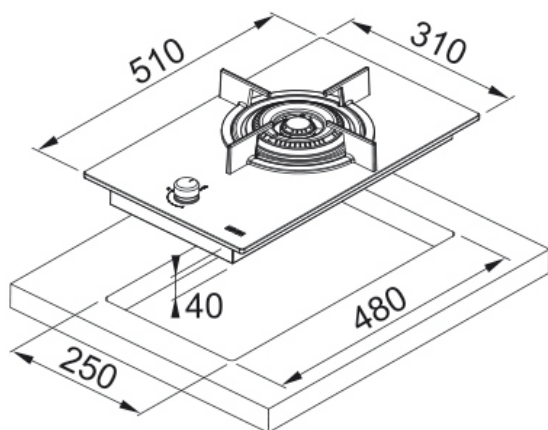

### ENCIMERA CRISTAL GAS FHCR 301 1TC HE 30 CM F1060374275

- Color: Negro
- Material: Vidrio templado
- Número de quemadores: 1
- Potencia (W)
- Doble corona: 4000W
- Parrillas hierro fundido
- Dimensiones: 510x310 mm.
- Encastre: 480x250 mm.

SRO5052022 - FH05052022

\* Medidas en mm.

BAÑOS · COCINAS · PISOS · MUROS