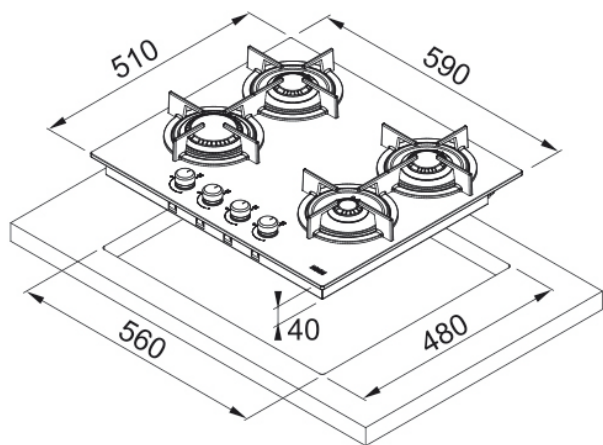

ENCIMERA CRISTAL GAS FHCR 604 4G HE 60 cm F1060374280

- Color: Negro
- Material: Vidrio templado
- Número de quemadores: 4
- Potencia (W) Auxiliar: 1000W
- Semirrápido 2x1750W
- Rápido 3000W
- Parrillas de hierro fundido
- Dimensiones: 590x510 mm.
- Encastre: 560x480 mm.

SRO5052022 - FH05052022

* Medidas en mm.

BAÑOS · COCINAS · PISOS · MUROS