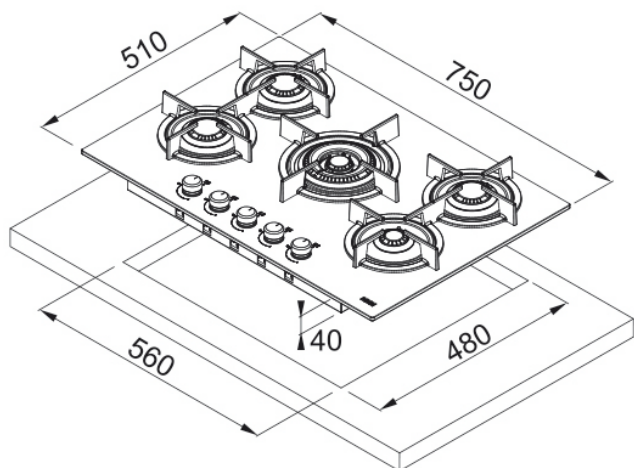

ENCIMERA CRISTAL GAS FHCR 755 4G HE 76 CM F1060374283

- Color: Negro
- Material: Vidrio templado
- Número de quemadores: 5
- Potencia (W)
- Auxiliar: 1000W
- Semi-rápido: 2x2000W
- Semi-rápido: 1750W
- Doble corona: 4000W
- Parrillas de hierro fundido
- Dimensiones: 750x510 mm.
- Encastre: 560x480 mm.

SR05052022 - FH05052022

* Medidas en mm.

BAÑOS · COCINAS · PISOS · MUROS