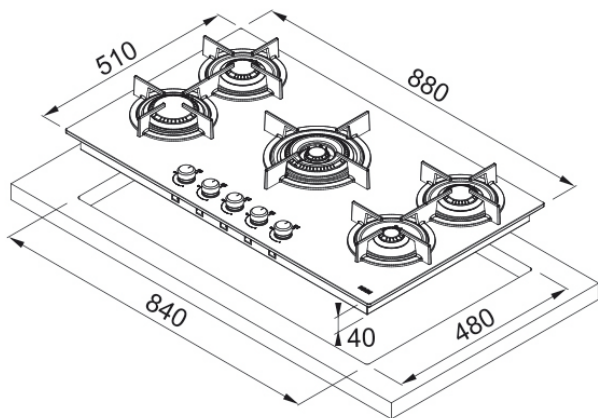

ENCIMERA CRISTAL GAS F1060374288

- Color: Negro
- Material: Vidrio templado
- Número de quemadores: 5
- Potencia (W)
- Auxiliar 1000W
- Semi-rápido 2x1750W
- Rápido 3000W
- Doble corona 4000W
- Parrillas hierro fundido
- Dimensiones: 880x510 mm.
- Encastre: 840x480 mm.

SRO5052022 - FH05052022

* Medidas en mm.

BAÑOS · COCINAS · PISOS · MUROS