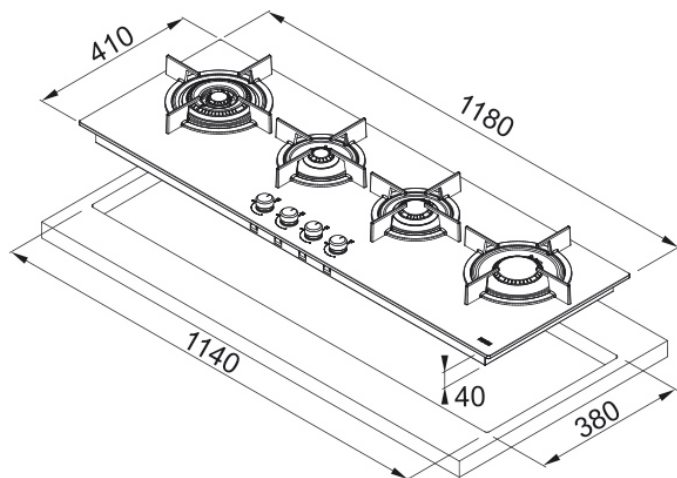

**ENCIMERA CRISTAL GAS FHCR 1200 4G HE 120 cm**  
F1060374292

- Color: Negro
- Material: Vidrio templado
- Número de quemadores: 4
- Potencia (W)
- Auxiliar 1000W
- Semi-rápido: 1750W
- Rápido: 3000W
- Doble corona: 4000W
- Parrillas de hierro fundido
- Dimensiones: 1180x410 mm.
- Encastre: 1140x380 mm.

SRO5052022 - FH05052022

\* Medidas en mm.

BAÑOS · COCINAS · PISOS · MUROS