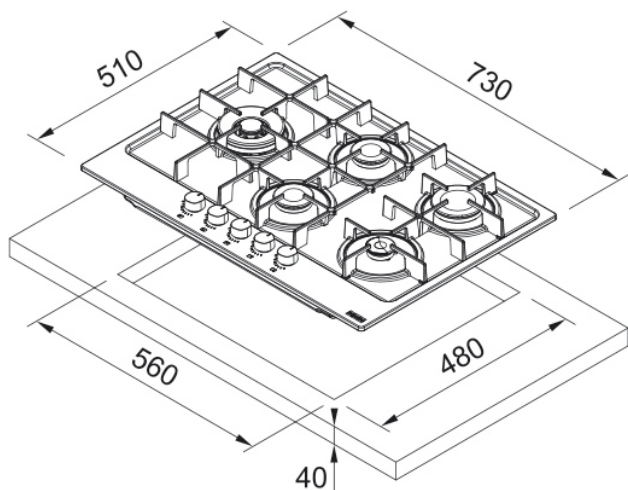

ENCIMERA METAL GAS FHMA 755 4G DCL XS C 73 cm F1060554382

- Color: Inox
- Material: Acero
- Número de quemadores: 5 Potencia (W)
- Auxiliar 1000W
- Semi-rápido 2x1750W
- Rápido: 3000W
- Doble Corona 3300W
- Parrillas hierro fundido
- Dimensiones: 730x510 mm.
- Encastre: 560x480 mm.

SR05052022 - FH05052022

* Medidas en mm.

BAÑOS · COCINAS · PISOS · MUROS