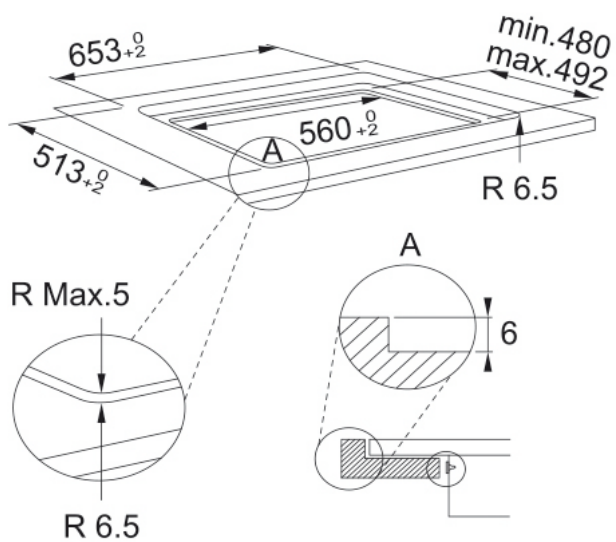

### ENCIMERA INDUCCIÓN MARIS FMA 654 L F BK 65 CM F1080606111

- Color: Negro
- Material: Vidrio templado
- Inducción
- Control Touch
- Medidas: 650x510 mm.
- Encastre 560x480 mm.
- Funciones especiales: 4 (2 para cada zona)
- Regulador de potencia: Sí
- (2.5kW - 4.0kW - 6.0kW - 7.2kW)
- Bloqueo de seguridad para niños
- Instalación empotrada / filotop

SR05052022 - FH05052022

\* Medidas en mm.

BAÑOS · COCINAS · PISOS · MUROS