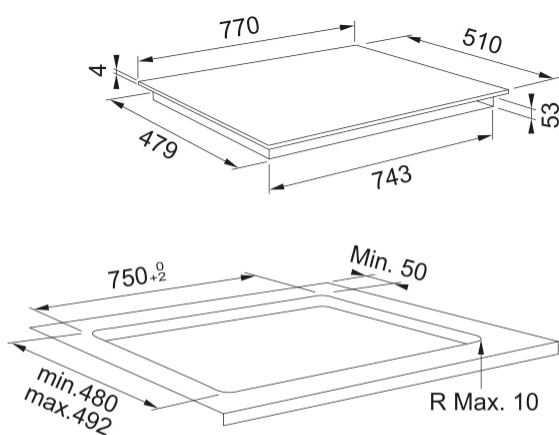

ENCIMERA INDUCCIÓN MYTHOS FMY 8o8 | FP BK 77 cm F1080613588

- Color: Negro
- Inducción
- ControlTouch
- Medidas:770x510mm.
- Encastre:750x480mm.
- Numerodezonas de cocción: 8
- Pantalla asistida por texto
- Niveles de potencia: 18+Booster
- Regulador de potencia: Sí
- (2,5kW-4kW-6,0kW-7,4kW)
- Instalación empotrada / filotop
- Cookassist con 63 recetas preestablecidas
- Función de placa francesa

SRO5052022 - FH05052022

* Medidas en mm.

BAÑOS · COCINAS · PISOS · MUROS