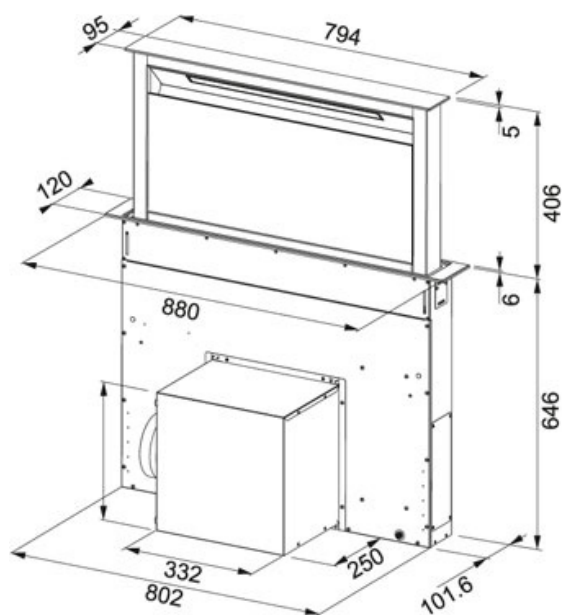

**CAMPANA EXTRACTORA DE MESON
DOWNDRAFT FDW 908 90 cm**
F1100365588

- Color: Negro
- Material: Acero
- Dimensiones 880 mm.
- Clase energética: B
- Número de velocidades: 4+int.
- Aspiración en Máx.
(IEC 61591): 670m³/h
- Filtros carbón activo no incluido

Complementos

F1120262703

Filtro

SRO5052022 - FH05052022

* Medidas en mm.

BAÑOS · COCINAS · PISOS · MUROS