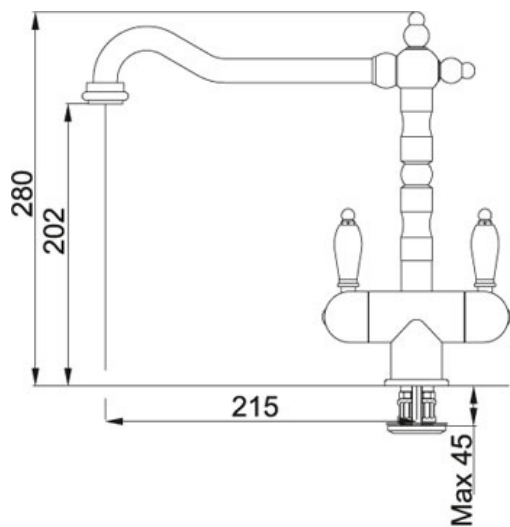

GRIFERÍA OLD ENGLAND SPOUT 2HM HP F1150028204

- Color: Bronce
- Caño giratorio
- Discos cerámicos: Ø 35
- Tipo de Mando: Doble palanca
- Altura total: 280 mm.
- Caída de agua: 202 mm.
- Rotación 360 °

SR20052022 - FH20052022

* Medidas en mm.

BAÑOS · COCINAS · PISOS · MUROS