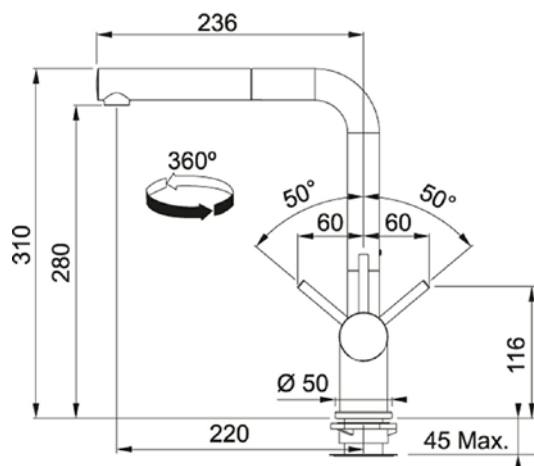

GRIFERÍA ACTIVEPLUS NOZZLE SIDE HP F1150373770

- Color: Inox
- Caño giratorio
- Cartucho cerámicos: Ø 35
- Tipo de Mando: Side Lever
- Altura total: 310 mm.
- Caída de agua: 280 mm.
- Rotación 360 °

SR20052022 - FH20052022

* Medidas en mm.

BAÑOS · COCINAS · PISOS · MUROS