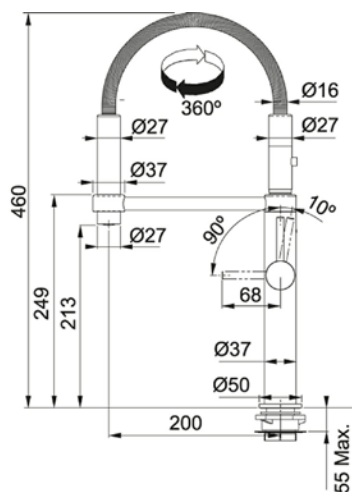

GRIFERÍA PECARA 360° COMATO F1150393976

- Color: Cromado
- Caño giratorio
- Discos cerámicos: Ø 28
- Tipo de Mando: Side Lever
- Altura total: 460 mm.
- Caída de agua: 203 mm.
- Rotación 360°
- Doble Chorro

SR20052022 - FH20052022

* Medidas en mm.

BAÑOS · COCINAS · PISOS · MUROS