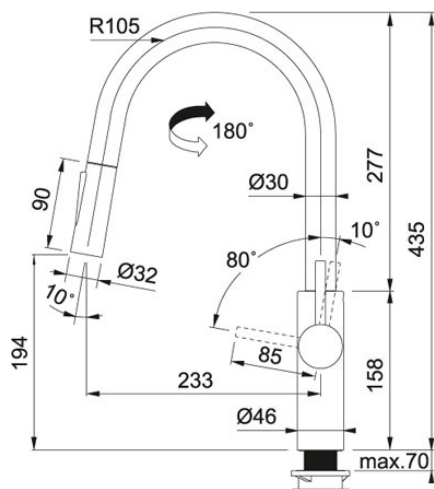

**GRIFERÍA TAP PESCARA L SPLAY PULL DOWNSIDE HP MB**
F1150575968

- Color: Negro
- Caño giratorio
- Cartucho cerámicos: Ø 35
- Tipo de Mando: Side Lever
- Altura total: 435 mm.
- Caída de agua: 194 mm.
- Rotación 180 °

SR20052022 - FH20052022

* Medidas en mm.

BAÑOS · COCINAS · PISOS · MUROS