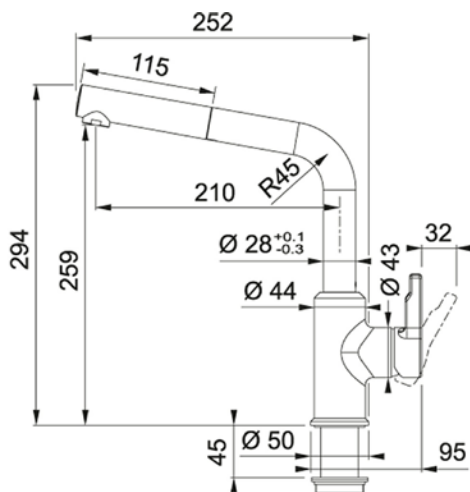

**GRIFERÍA URBAN NOZZLE L-SPOUT SIDE HP ON**
F1150595091

- Color: Negro
- Caño giratorio
- Discos cerámicos: Ø 35
- Tipo de Mando: Side Lever
- Altura total: 294 mm.
- Caída de agua: 259 mm.
- Rotación 180 °

SR20052022 - FH20052022

* Medidas en mm.

BAÑOS · COCINAS · PISOS · MUROS