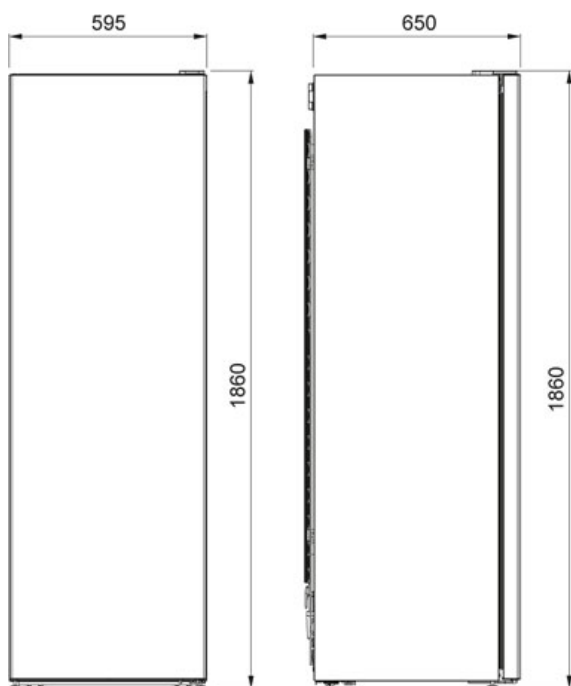

**CONGELADOR MONOPUERTA FF5DF 307 NF XS A++ 280 LT
F1180635724**

- Color: Inox
- Tipo Congelador de libre Instalación
- Dimensiones: 595x1860x650 mm.
- Capacidad Bruta: 307 lts.
- Capacidad Neta: 280 lts.
- Clase Energética: A++
- Puerta Reversible
- No Frost

SRO5052022 - FH05052022

* Medidas en mm.

BAÑOS · COCINAS · PISOS · MUROS