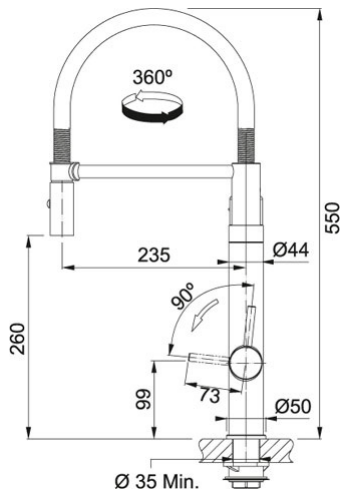

## GRIFERÍA VITAL CAPSULE FILTER 2IN1 SEMIPRO HP GM F1200621230

- Color: Inox
- Altura total: 550 mm.
- Altura hasta la boquilla: 260 mm.
- Alcance del caño: 235 mm.

SR20052022 - FH20052022

\* Medidas en mm.