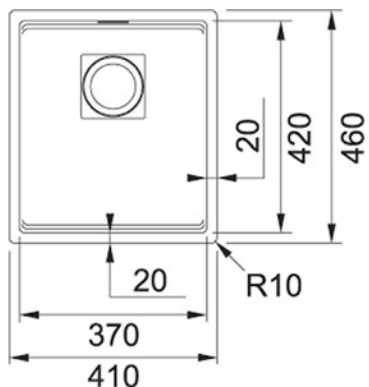

**KUBUS KBG 110-34 NEGRO**

F1250634798

- Color: Negro
- Material: Granito
- Medidas: 410x460 mm
- Resistente al calor, hasta los 280 °C, a las rayas y manchas, a la abrasión y agresiones químicas.

JCO4112022/FH04112022