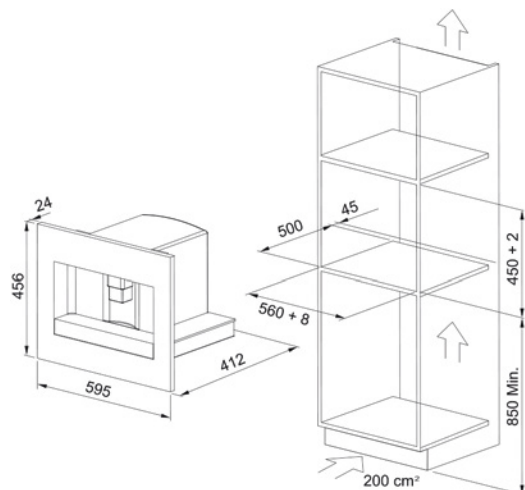

### CAFETERA EMPOTRADA FMY 45 CM XS F1310627473

- Color: Negro
- Tipo de café, molido o grano
- Depósito de agua (l): 1,80 lts
- Ajuste de molienda: 13 posiciones
- Capacidad del depósito de pozos de café: 14 tazas
- Capacidad del contenedor de granos: 200 grs
- Distribución de café: 1 o 2 tazas
- Ajustes de temperatura: 3
- Medidas: 595x456 mm.
- Número de funciones: 9

SR20052022 - FH20052022

\* Medidas en mm.

BAÑOS · COCINAS · PISOS · MUROS