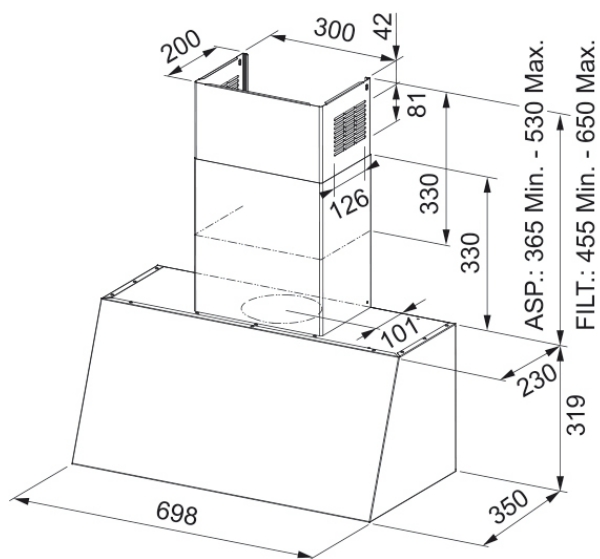

**CAMPANA DECORATIVA PARED TRENDLINE BK 70 cm**
F3210536200

- Color: Negro
- Material: Acero
- Dimensiones: 700 mm.
- Clase Energética: B
- Asp en Máx.
- (IEC 61591) 600 m³/h
- Tipo de Mandos: Push Pull
- Salida: Ø 150/120 mm.
- Filtros carbón activo no incluido

SR05052022 - FH05052022

* Medidas en mm.

BAÑOS · COCINAS · PISOS · MUROS