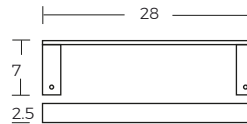

BOUTIQUE

- KB2020011 | Satinado
- KB2020012 | Pulido
- KB2020023 | Negro mate
- KB2020030 | Brushed Brass

- Toallero Barra 28 cm
- Acero inoxidable