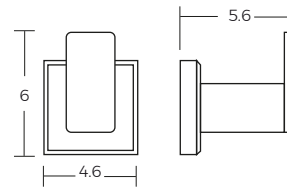

BOUTIQUE

- KB2020015 | Satinado
- KB2020016 | Pulido
- KB2020025 | Negro mate
- KB2021005 | Brushed Brass
- Portarrollo doble con tapa
- Acero inoxidable

BOUTIQUE

- KB2020009 | Satinado
- KB2020010 | Pulido
- KB2020027 | Negro mate
- KB2020029 | Brushed Brass
- Portarrollo sin tapa
- Acero inoxidable

- KB2020001 | Satinado
- KB2020002 | Pulido
- KB2020020 | Negro mate
- KB2021001 | Brushed Brass

- Porta toalla 62.5 cm
- Acero inoxidable