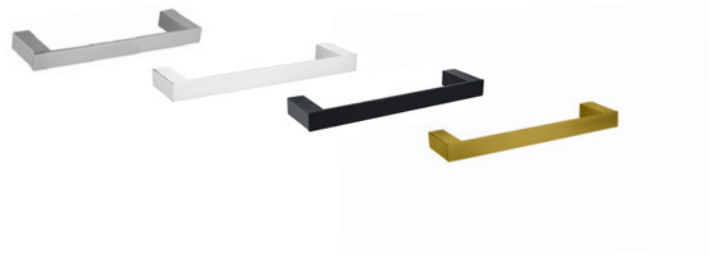

BOUTIQUE

- KB2020015 | Satinado
- KB2020016 | Pulido
- KB2020025 | Negro mate
- KB2021005 | Brushed Brass
- Portarrollo doble con tapa
- Acero inoxidable

BOUTIQUE

- KB2020009 | Satinado
- KB2020010 | Pulido
- KB2020027 | Negro mate
- KB2020029 | Brushed Brass
- Portarrollo sin tapa
- Acero inoxidable

BOUTIQUE

- KB2020007 | Satinado
- KB2020008 | Pulido
- KB2020026 | Negro mate
- KB2021003 | Brushed Brass
- Percha con base
- Acero inoxidable

SR26102021

BOUTIQUE

- KB2020005 | Satinado
- KB2020006 | Pulido
- KB2020022 | Negro mate
- KB2020028 | Brushed Brass
- Percha
- Acero inoxidable

BOUTIQUE

- KB2020013 | Satinado
- KB2020014 | Pulido
- KB2020024 | Negro mate
- KB2021004 | Brushed Brass

- Repisa vidrio 50 cm
- Acero inoxidable

BOUTIQUE

- KB2020011 | Satinado
- KB2020012 | Pulido
- KB2020023 | Negro mate
- KB2020030 | Brushed Brass

- Toallero Barra 28 cm
- Acero inoxidable

BOUTIQUE

- KB2020003 | Satinado
- KB2020004 | Pulido
- KB2020021 | Negro mate
- KB2021002 | Brushed Brass

- Toallero Barra 62.5 cm
- Acero inoxidable

SR26102021

BOUTIQUE