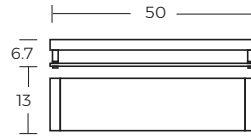

BOUTIQUE

- KB2020007 | Satinado
- KB2020008 | Pulido
- KB2020026 | Negro mate
- KB2021003 | Brushed Brass
- Percha con base
- Acero inoxidable

SR26102021

BOUTIQUE

- KB2020005 | Satinado
- KB2020006 | Pulido
- KB2020022 | Negro mate
- KB2020028 | Brushed Brass
- Percha
- Acero inoxidable