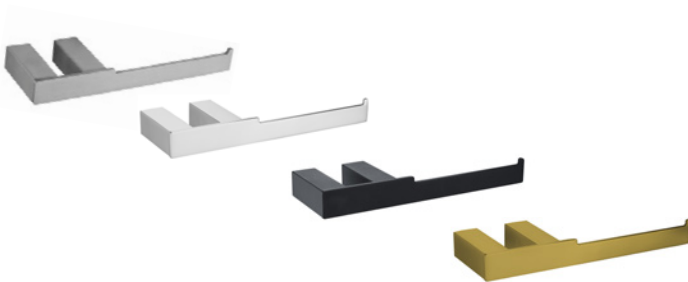

BOUTIQUE

- KB2020015 | Satinado
- KB2020016 | Pulido
- KB2020025 | Negro mate
- KB2021005 | Brushed Brass
- Portarrollo doble con tapa
- Acero inoxidable

BOUTIQUE

- KB2020009 | Satinado
- KB2020010 | Pulido
- KB2020027 | Negro mate
- KB2020029 | Brushed Brass
- Portarrollo sin tapa
- Acero inoxidable

BOUTIQUE

- KB2020007 | Satinado
- KB2020008 | Pulido
- KB2020026 | Negro mate
- KB2021003 | Brushed Brass
- Percha con base
- Acero inoxidable

SR26102021

BOUTIQUE

- KB2020005 | Satinado
- KB2020006 | Pulido
- KB2020022 | Negro mate
- KB2020028 | Brushed Brass
- Percha
- Acero inoxidable

BOUTIQUE

- KB2020013 | Satinado
- KB2020014 | Pulido
- KB2020024 | Negro mate
- KB2021004 | Brushed Brass

- Repisa vidrio 50 cm
- Acero inoxidable

BOUTIQUE

- KB2020011 | Satinado
- KB2020012 | Pulido
- KB2020023 | Negro mate
- KB2020030 | Brushed Brass

- KB2020001 | Satinado
- KB2020002 | Pulido
- KB2020020 | Negro mate
- KB2021001 | Brushed Brass

- Porta toalla 62.5 cm
- Acero inoxidable