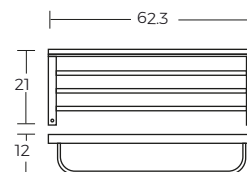

- Toallero Barra 28 cm
- Acero inoxidable

BOUTIQUE

- KB2020003 | Satinado
- KB2020004 | Pulido
- KB2020021 | Negro mate
- KB2021002 | Brushed Brass

- Toallero Barra 62.5 cm
- Acero inoxidable

SR26102021

BOUTIQUE

- KB2020001 | Satinado
- KB2020002 | Pulido
- KB2020020 | Negro mate
- KB2021001 | Brushed Brass

- Porta toalla 62.5 cm
- Acero inoxidable