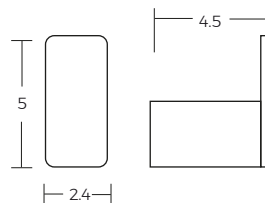

BOUTIQUE

- KB2020005 | Satinado
- KB2020006 | Pulido
- KB2020022 | Negro mate
- KB2020028 | Brushed Brass
- Percha
- Acero inoxidable