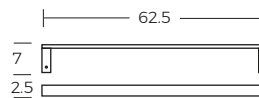

- Toallero Barra 28 cm
- Acero inoxidable

BOUTIQUE

- KB2020003 | Satinado
- KB2020004 | Pulido
- KB2020021 | Negro mate
- KB2021002 | Brushed Brass

- Toallero Barra 62.5 cm
- Acero inoxidable

SR26102021

BOUTIQUE