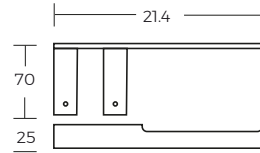

BOUTIQUE

- KB2020015 | Satinado
- KB2020016 | Pulido
- KB2020025 | Negro mate
- KB2021005 | Brushed Brass
- Portarrollo doble con tapa
- Acero inoxidable

BOUTIQUE

- KB2020009 | Satinado
- KB2020010 | Pulido
- KB2020027 | Negro mate
- KB2020029 | Brushed Brass
- Portarrollo sin tapa
- Acero inoxidable