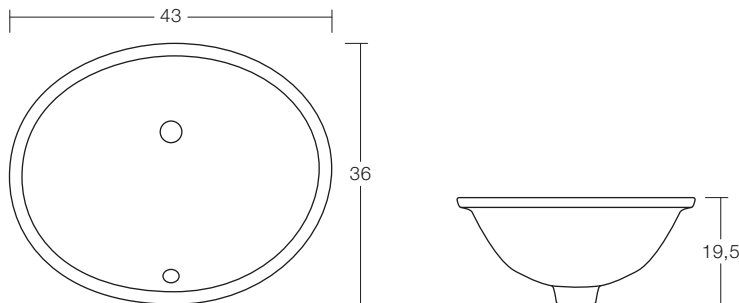

RUNDEN LAVAMANOS OVAL BAJO ENCIMERA GB2022009

- Lavamanos oval bajo encimera
- Con rebalse
- Porcelana vitrificada
- Dimensiones: 43 x 36 x 19,5 cm
- No incluye desagüe ni sifón

COMPLEMENTOS

ATB019007

- Desagüe Dirk II 1 1/4" pop-up plano sin rebalse altura 6 cm, color negro

AT2014103

- Desagüe Dirk II 1 1/4" pop-up con rebalse altura 8 cm, color bronce cromado

AT2015003

- Desagüe Dirk II 1 1/4" pop-up plano con rebalse altura 8 cm, color bronce cromado

ATB010001

- Sifón Glatt botella 1 1/4" color negro salida 32 cm

AT2010001

- Sifón Glatt botella 1 1/4" cromado salida 32 cm

ATT110001

- Sifón Glatt botella 1 1/4" color brushed brass salida 32 cm

ATB007101

- Desagüe Laila 1 1/4" con ranuras, sin rebalse de color negro altura 8 cm

AT2014101

- Desagüe Laila 1 1/4" con ranuras, sin rebalse color bronce cromado altura 8 cm

MM25052022/FBS25052022