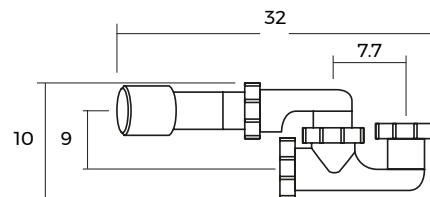

TUBE
HJ2016012

- Sifón bañera
- Tipo pipa
- PVC

TUBE
HJ2010003

- Sifón lavaplatos doble
- Tipo botella
- 1 1/2" 18 a 40 cm
- PVC

TUBE
HJ2010002

- Sifón lavaplatos
- Tipo botella
- PVC

SR22042022 | MB22042022

TUBE HJ2010001

- Sifón lavamanos
- Tipo botella
- PVC

TUBE HJ2010153

- Sifón bidé
- Tipo botella
- PVC

SR22042022 | MB22042022