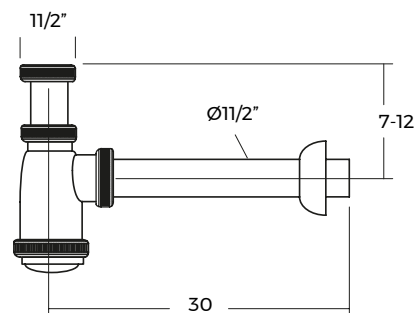

TUBE
HJ2016012

- Sifón bañera
- Tipo pipa
- PVC

TUBE
HJ2010003

- Sifón lavaplatos doble
- Tipo botella
- 1 1/2" 18 a 40 cm
- PVC

TUBE
HJ2010002

- Sifón lavaplatos
- Tipo botella
- PVC

SR22042022 | MB22042022

TUBE HJ2010001

- Sifón lavamanos
- Tipo botella
- PVC

TUBE HJ2010153

- Sifón bidé
- Tipo botella
- PVC

SR22042022 | MB22042022