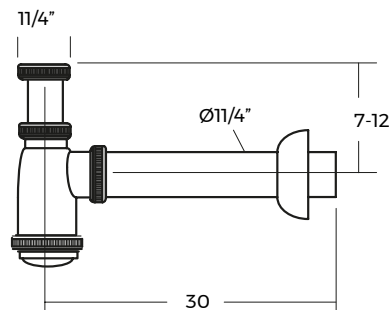

TUBE
HJ2016012

- Sifón bañera
- Tipo pipa
- PVC

TUBE
HJ2010003

- Sifón lavaplatos doble
- Tipo botella
- 1 1/2" 18 a 40 cm
- PVC

TUBE
HJ2010002

- Sifón lavaplatos
- Tipo botella
- PVC

SR22042022 | MB22042022

TUBE HJ2010001

- Sifón lavamanos
- Tipo botella
- PVC

TUBE HJ2010153

- Sifón bidé
- Tipo botella
- PVC

SR22042022 | MB22042022