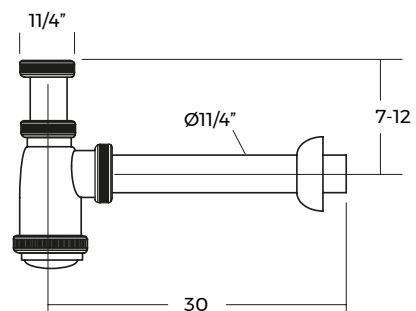

TUBE
HJ2016012

- Sifón bañera
- Tipo pipa
- PVC

TUBE
HJ2010003

- Sifón lavaplatos doble
- Tipo botella
- 1 1/2" 18 a 40 cm
- PVC

TUBE
HJ2010002

- Sifón lavaplatos
- Tipo botella
- PVC

SR22042022 | MB22042022

TUBE HJ2010001

- Sifón lavamanos
- Tipo botella
- PVC

TUBE HJ2010153

- Sifón bidé
- Tipo botella
- PVC

SR22042022 | MB22042022