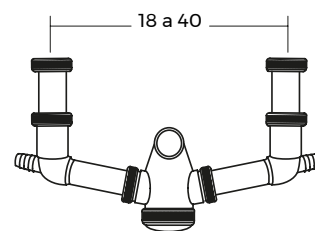

TUBE
HJ2016012

- Sifón bañera
- Tipo pipa
- PVC

TUBE
HJ2010003

- Sifón lavaplatos doble
- Tipo botella
- 1 1/2" 18 a 40 cm
- PVC

TUBE
HJ2010002

- Sifón lavaplatos
- Tipo botella
- PVC

SR22042022 | MB22042022

TUBE HJ2010001

- Sifón lavamanos
- Tipo botella
- PVC

TUBE HJ2010153

- Sifón bidé
- Tipo botella
- PVC

SR22042022 | MB22042022