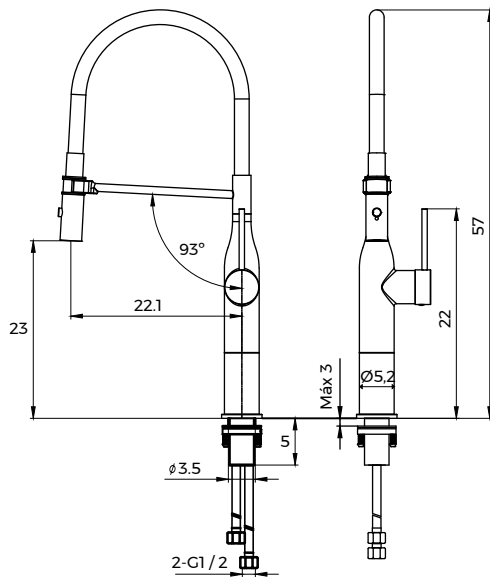

FARBEN LA2021003

- Grifería mezclador para lavaplatos
- Cuello cisne extraíble
- Medidas: 22x57x5,2 cm
- Caudal 1,6 - 8 lpm (1 bar)
- Incluye flexibles
- Bronce
- Color negro mate y rojo

609-1

SR27042023/JDC27042023