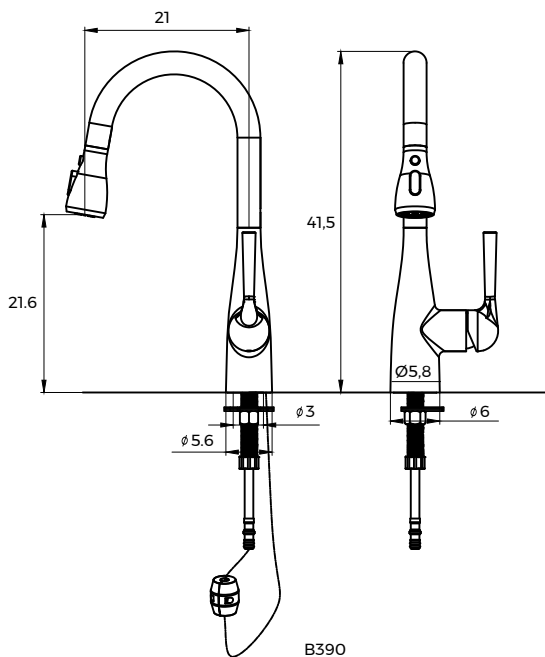

LANDHAUS LA2021005

- Grifería mezclador para lavaplatos
- Cuello cisne extraíble
- Medidas: 21x41,5x5,8 cm
- Caudal 2 - 9,1 lpm (3 bar)
- Caudal 1,4 - 5,2 lpm (1 bar)
- Incluye flexibles
- Bronce cromado cepillado
- Color brushed nickel

COMPLEMENTOS

GB2021001

- Lavaplatos Landhaus rectangular
- Faldón reversible (frente liso o con relieve)
- No incluye desagüe ni rebalse
- Medidas: 61x45x25,4 cm
- Porcelana vitrificada / clay anti-saltado

GB2021002

- Lavaplatos Landhaus rectangular
- Faldón reversible (frente liso o con relieve)
- No incluye desagüe ni rebalse
- Medidas: 76x50x25,4 cm
- Porcelana vitrificada / clay anti-saltado

GB2021003

- Lavaplatos Landhaus rectangular
- Faldón reversible (frente liso o con relieve)
- No incluye desagüe ni rebalse
- Medidas: 83,5x50,8x25,4 cm
- Porcelana vitrificada / clay anti-saltado

SR27042023, JDC27042023