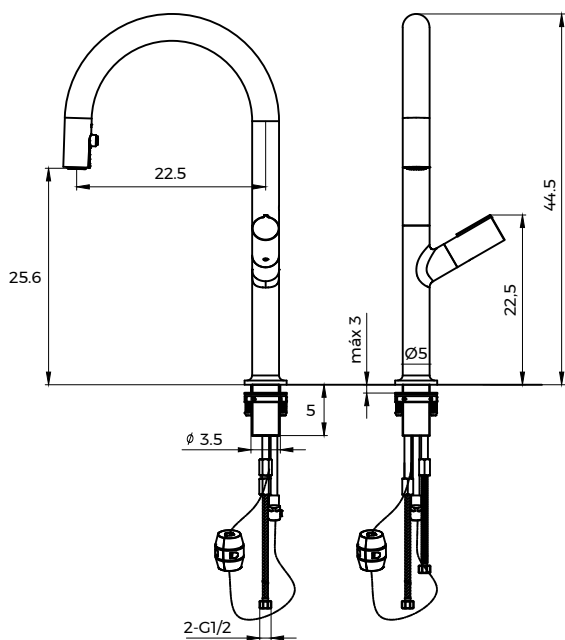

LIEF LA2021006

- Grifería mezclador para lavaplatos
- Cuello cisne extraíble
- Medidas: 22,5x44,5x5 cm
- Caudal 3,8 - 8,8 lpm (3 bar)
- Caudal 1,6 - 5,5 lpm (1 bar)
- Incluye flexibles
- Bronce cromado cepillado