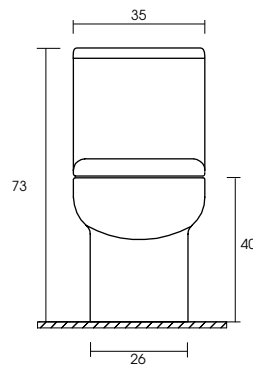

LOFTY TAZA HU2015002

- Sanitario bajo consumo
- 35x65x74 cm
- Porcelana sanitaria
- Descarga total: 2.49 lts
- Descarga reducida: 1.72 lts
- Tecnología de arrastre

LOFTY TANQUE HU2015003

- Porcelana vitrificada
- Sin mecanismo

COMPLEMENTOS

- CAI201402
Asiento y tapa, cierre suave
- WI2015001
Mecanismo wc y fijación al piso
- TUP710000
Flexible polímero HI 1/2" - HI 1/2"
- ZB2013001
Llave angular HE 1/2" - HE 1/2" con filtro
- HJ2010004
Manguito Tube D/H recto 11 cm
- HJ2010154
Manguito D/ V a 21 cm
- HJ2016005
Manguito D/ V a 30 cm

COMPLEMENTOS DE INSTALACIÓN

Tapa plástica
Cierre suave

Doble pulsador
Descarga normal y
descarga reducida

DESCARGA A MURO
HJ2010004

DESCARGA A PISO
HJ2010154

DESCARGA A PISO
HJ2016005

SR21042023/MB21042023