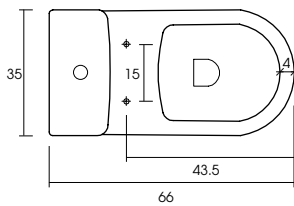

LOFTY TAZA HU2015002

- Sanitario bajo consumo
- 35x65x74 cm
- Porcelana sanitaria
- Descarga total: 2.49 lts
- Descarga reducida: 1.72 lts
- Tecnología de arrastre

LOFTY TANQUE HU2015003

- Porcelana vitrificada
- Sin mecanismo

COMPLEMENTOS

- CAI201402
Asiento y tapa, cierre suave
- WI2015001
Mecanismo wc y fijación al piso
- TUP710000
Flexible polímero HI 1/2" - HI 1/2"
- ZB2013001
Llave angular HE 1/2" - HE 1/2" con filtro
- HJ2010004
Manguito Tube D/H recto 11 cm
- HJ2010154
Manguito D/ V a 21 cm
- HJ2016005
Manguito D/ V a 30 cm

COMPLEMENTOS DE INSTALACIÓN

Tapa plástica
Cierre suave

Doble pulsador
Descarga normal y
descarga reducida

DESCARGA A MURO
HJ2010004

DESCARGA A PISO
HJ2010154

DESCARGA A PISO
HJ2016005

SR21042023/MB21042023