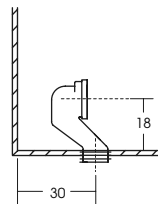

COMPLEMENTOS

- CAI201402
Asiento y tapa, cierre suave
- WI2015001
Mecanismo wc y fijación al piso
- TUP710000
Flexible polímero HI 1/2" - HI 1/2"
- ZB2013001
Llave angular HE 1/2" - HE 1/2" con filtro
- HJ2010004
Manguito Tube D/H recto 11 cm
- HJ2010154
Manguito D/ V a 21 cm
- HJ2016005
Manguito D/ V a 30 cm

COMPLEMENTOS DE INSTALACIÓN

Tapa plástica
Cierre suave

Doble pulsador
Descarga normal y
descarga reducida

DESCARGA A MURO
HJ2010004

DESCARGA A PISO
HJ2010154

DESCARGA A PISO
HJ2016005

SR21042023/MB21042023