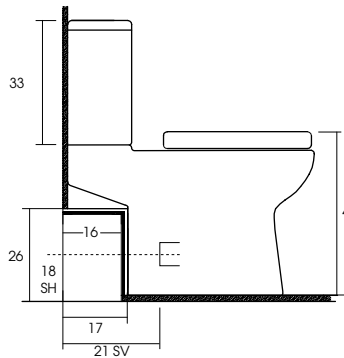

COMPLEMENTOS

- CAI201402
Asiento y tapa, cierre suave
- WI2015001
Mecanismo wc y fijación al piso
- TUP710000
Flexible polímero HI 1/2" - HI 1/2"
- ZB2013001
Llave angular HE 1/2" - HE 1/2" con filtro
- HJ2010004
Manguito Tube D/H recto 11 cm
- HJ2010154
Manguito D/ V a 21 cm
- HJ2016005
Manguito D/ V a 30 cm

COMPLEMENTOS DE INSTALACIÓN

Tapa plástica
Cierre suave

Doble pulsador
Descarga normal y
descarga reducida

DESCARGA A MURO
HJ2010004

DESCARGA A PISO
HJ2010154

DESCARGA A PISO
HJ2016005

SR21042023/MB21042023