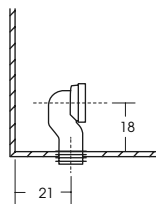

COMPLEMENTOS

- CAI201402
Asiento y tapa, cierre suave
- WI2015001
Mecanismo wc y fijación al piso
- TUP710000
Flexible polímero HI 1/2" - HI 1/2"
- ZB2013001
Llave angular HE 1/2" - HE 1/2" con filtro
- HJ2010004
Manguito Tube D/H recto 11 cm
- HJ2010154
Manguito D/ V a 21 cm
- HJ2016005
Manguito D/ V a 30 cm

COMPLEMENTOS DE INSTALACIÓN

Tapa plástica
Cierre suave

Doble pulsador
Descarga normal y
descarga reducida

DESCARGA A MURO
HJ2010004

DESCARGA A PISO
HJ2010154

DESCARGA A PISO
HJ2016005

SR21042023/MB21042023