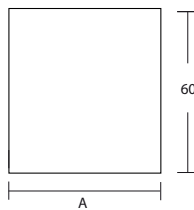

MITTEL VER TABLA

- Mueble de baño suspendido
- Cajones con rieles de cierre suave
- 1 cajón con frente, 1 cajón interior
- 3 Colores: Gris mate, Roble y Blanco satinado
- Material: MFC
- Diseñado para poder apoyarse en zócalo
- No incluye lavamanos
- Incluye fijaciones
- Espacio para descarga vertical de 8 cm

CÓDIGO	COLOR	MEDIDA MUEBLE	A	PUERTAS
FS2022004	GRIS MATE	49x45x60 cm	49	1
FS2022007	GRIS MATE	59x45x60 cm	59	1
FS2022010	GRIS MATE	69x45x60 cm	69	1
FS2022013	GRIS MATE	79x45x60 cm	79	1
FS2022016	GRIS MATE	89x45x60 cm,	89	1
FS2022019	GRIS MATE	99x45x60 cm	99	2
FS2022022	GRIS MATE	109x45x60 cm	109	2
FS2022025	GRIS MATE	119x45x60 cm	119	2

CÓDIGO	COLOR	MEDIDA MUEBLE	A	PUERTAS
FS2022002	ROBLE	49x45x60 cm	49	1
FS2022005	ROBLE	59x45x60 cm	59	1
FS2022008	ROBLE	69x45x60 cm	69	1
FS2022011	ROBLE	79x45x60 cm	79	1
FS2022014	ROBLE	89x45x60 cm	89	1
FS2022017	ROBLE	99x45x60 cm	99	2
FS2022020	ROBLE	109x45x60 cm	109	2
FS2022023	ROBLE	119x45x60 cm	119	2

CÓDIGO	COLOR	MEDIDA MUEBLE	A	PUERTAS
FS2022003	BLANCO SATINADO	49x45x60 cm	49	1
FS2022006	BLANCO SATINADO	59x45x60 cm	59	1
FS2022009	BLANCO SATINADO	69x45x60 cm	69	1
FS2022012	BLANCO SATINADO	79x45x60 cm	79	1
FS2022015	BLANCO SATINADO	89x45x60 cm	89	1
FS2022018	BLANCO SATINADO	99x45x60cm	99	2
FS2022021	BLANCO SATINADO	109x45x60cm	109	2
FS2022024	BLANCO SATINADO	119x45x60 cm	119	2

JC27/04/2023/RV7/04/2023