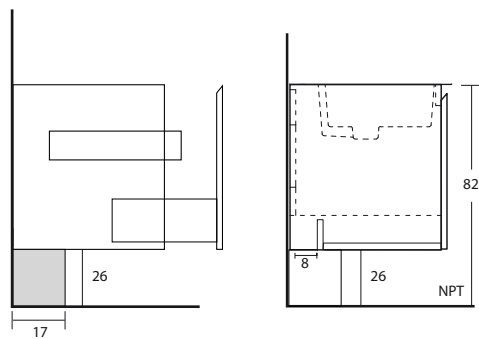

MITTEL VER TABLA

- Mueble de baño suspendido
- Cajones con rieles de cierre suave
- 1 cajón con frente, 1 cajón interior
- 3 Colores: Gris mate, Roble y Blanco satinado
- Material: MFC
- Diseñado para poder apoyarse en zócalo
- No incluye lavamanos
- Incluye fijaciones
- Espacio para descarga vertical de 8 cm

CÓDIGO	COLOR	MEDIDA MUEBLE	A	PUERTAS
FS2022003	BLANCO SATINADO	49x45x60 cm	49	1
FS2022006	BLANCO SATINADO	59x45x60 cm	59	1
FS2022009	BLANCO SATINADO	69x45x60 cm	69	1
FS2022012	BLANCO SATINADO	79x45x60 cm	79	1
FS2022015	BLANCO SATINADO	89x45x60 cm	89	1
FS2022018	BLANCO SATINADO	99x45x60cm	99	2
FS2022021	BLANCO SATINADO	109x45x60cm	109	2
FS2022024	BLANCO SATINADO	119x45x60 cm	119	2

JC27/04/2023/RV7/04/2023

Medidas en cm

BAÑOS · COCINAS · PISOS · MUROS

COMPLEMENTOS

- Knut2 / Lavamanos sobre mueble con rebalse

CÓDIGO	MEDIDAS
MY2020001	51 x 46 cm
MY2020002	61 x 46 cm
MY2020003	71 x 46 cm
MY2020004	81 x 46 cm
MY2020005	91 x 46 cm
MY2022011	101 x 46 cm
MY2022012	111 x 46 cm
MY2022013	121 x 46 cm

- N-Knut / Lavamanos sobre mueble con rebalse

CÓDIGO	MEDIDAS
JZ2015001	50 x 46 cm
JZ2010003	60 x 46 cm
JZ2010004	70 x 46 cm
JZ2010007	80 x 46 cm
JZ2010005	90 x 46 cm
JZ2010001	100 x 46 cm

JC23012023/RV23012023