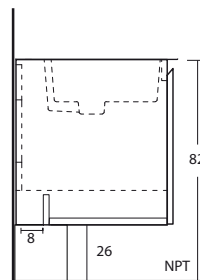

MITTEL VER TABLA

- Mueble de baño suspendido
- Cajones con rieles de cierre suave
- 1 cajón con frente, 1 cajón interior
- 3 Colores: Gris mate, Roble y Blanco satinado
- Material: MFC
- Diseñado para poder apoyarse en zócalo
- No incluye lavamanos
- Incluye fijaciones
- Espacio para descarga vertical de 8 cm

CÓDIGO	COLOR	MEDIDA MUEBLE	A	PUERTAS
FS2022004	GRIS MATE	49x45x60 cm	49	1
FS2022007	GRIS MATE	59x45x60 cm	59	1
FS2022010	GRIS MATE	69x45x60 cm	69	1
FS2022013	GRIS MATE	79x45x60 cm	79	1
FS2022016	GRIS MATE	89x45x60 cm,	89	1
FS2022019	GRIS MATE	99x45x60 cm	99	2
FS2022022	GRIS MATE	109x45x60 cm	109	2
FS2022025	GRIS MATE	119x45x60 cm	119	2

CÓDIGO	COLOR	MEDIDA MUEBLE	A	PUERTAS
FS2022002	ROBLE	49x45x60 cm	49	1
FS2022005	ROBLE	59x45x60 cm	59	1
FS2022008	ROBLE	69x45x60 cm	69	1
FS2022011	ROBLE	79x45x60 cm	79	1
FS2022014	ROBLE	89x45x60 cm	89	1
FS2022017	ROBLE	99x45x60 cm	99	2
FS2022020	ROBLE	109x45x60 cm	109	2
FS2022023	ROBLE	119x45x60 cm	119	2

CÓDIGO	COLOR	MEDIDA MUEBLE	A	PUERTAS
FS2022003	BLANCO SATINADO	49x45x60 cm	49	1
FS2022006	BLANCO SATINADO	59x45x60 cm	59	1
FS2022009	BLANCO SATINADO	69x45x60 cm	69	1
FS2022012	BLANCO SATINADO	79x45x60 cm	79	1
FS2022015	BLANCO SATINADO	89x45x60 cm	89	1
FS2022018	BLANCO SATINADO	99x45x60cm	99	2
FS2022021	BLANCO SATINADO	109x45x60cm	109	2
FS2022024	BLANCO SATINADO	119x45x60 cm	119	2

JC27/04/2023/RV7/04/2023