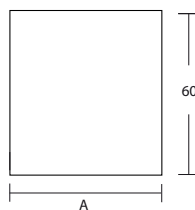

CÓDIGO	COLOR	MEDIDA MUEBLE	A	PUERTAS
FS2022004	GRIS MATE	49x45x60 cm	49	1
FS2022007	GRIS MATE	59x45x60 cm	59	1
FS2022010	GRIS MATE	69x45x60 cm	69	1
FS2022013	GRIS MATE	79x45x60 cm	79	1
FS2022016	GRIS MATE	89x45x60 cm,	89	1
FS2022019	GRIS MATE	99x45x60 cm	99	2
FS2022022	GRIS MATE	109x45x60 cm	109	2
FS2022025	GRIS MATE	119x45x60 cm	119	2

CÓDIGO	COLOR	MEDIDA MUEBLE	A	PUERTAS
FS2022003	BLANCO SATINADO	49x45x60 cm	49	1
FS2022006	BLANCO SATINADO	59x45x60 cm	59	1
FS2022009	BLANCO SATINADO	69x45x60 cm	69	1
FS2022012	BLANCO SATINADO	79x45x60 cm	79	1
FS2022015	BLANCO SATINADO	89x45x60 cm	89	1
FS2022018	BLANCO SATINADO	99x45x60cm	99	2
FS2022021	BLANCO SATINADO	109x45x60cm	109	2
FS2022024	BLANCO SATINADO	119x45x60 cm	119	2

JC27/04/2023/RV7/04/2023

Medidas en cm

BAÑOS · COCINAS · PISOS · MUROS

COMPLEMENTOS

- Knut2 / Lavamanos sobre mueble con rebalse

CÓDIGO	MEDIDAS
MY2020001	51 x 46 cm
MY2020002	61 x 46 cm
MY2020003	71 x 46 cm
MY2020004	81 x 46 cm
MY2020005	91 x 46 cm
MY2022011	101 x 46 cm
MY2022012	111 x 46 cm
MY2022013	121 x 46 cm

- N-Knut / Lavamanos sobre mueble con rebalse

CÓDIGO	MEDIDAS
JZ2015001	50 x 46 cm
JZ2010003	60 x 46 cm
JZ2010004	70 x 46 cm
JZ2010007	80 x 46 cm
JZ2010005	90 x 46 cm
JZ2010001	100 x 46 cm

JC23012023/RV23012023