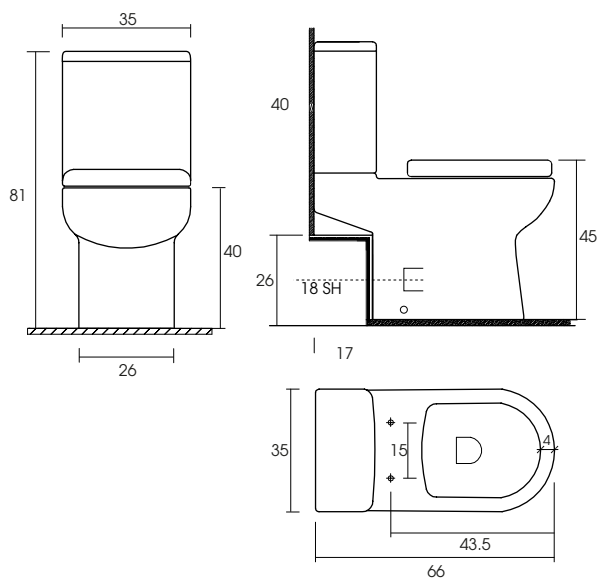

KRONE-N SANITARIO SALIDA DUAL

- Sanitario conjunto de porcelana vitrificada con pulsador diferenciado y taza de descarga dual
- Descarga total: 2.95 litros
- Descarga reducida: 1.60 litros

TAZA KRONE-N YY2022002

- Sanitario salida dual
- Sin fijaciones

TANQUE KRONE-N YY2022001

- Tanque para sanitario
- Sin mecanismo

COMPLEMENTOS DE INSTALACIÓN

Tapa plástica
Cierre suave

Doble pulsador
Descarga normal y
descarga reducida

SR21042023/MB21042023

COMPLEMENTOS

- CAI201402
Asiento y tapa plástica, instalación superior, caída amortiguada para WC
- WI2019016
Krone-N HU Incluido en tanque mecanismo completo y fijación al piso
- TUP710000
Flexible HI 1/2" x HI 1/2", largo = 300 mm, $\varnothing = 8$ mm
- ZB2013001
Llave angular 1/2" x 1/2" con filtro

OPCIONALES

- HJ2010004
Manguito recto descarga horizontal $\varnothing 110$ mm, Tube
- HJ2010154
Manguito descarga vertical a 21 cm, Tube
- HJ2016005
Manguito descarga vertical a 30 cm, Tube

DESCARGA A MURO
HJ2010004