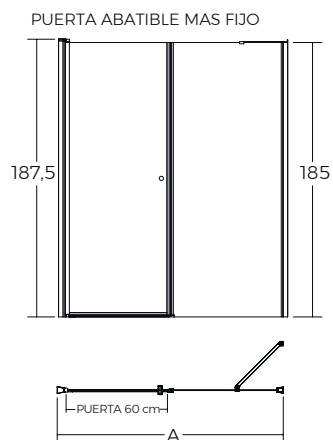

CRISTAL ANGULAR FIJO

FESTEM2

VER CODIGO EN TABLA

- Cristal fijo + puerta abatible frontal u opción con cristal lateral fijo para plato de ducha
- Cristal laminado templado de 8 mm
- Diseño reversible que permite instalar puerta en ambos lados
- Apertura de puerta hacia adentro o fuera
- Opcional versión cristal empavonado
- No incluye plato de ducha

CÓDIGO	MEDIDA	AJUSTABLE	A
GR2017F32	100 x 185 cm	97.5 - 102.5 cm	100
GR2017F33	105 x 185 cm	102.5 - 107.5 cm	105
GR2017F34	110 x 185 cm	107.5 - 112.5 cm	110
GR2017F35	115 x 185 cm	112.5 - 117.5 cm	115
GR2017F28	120 x 185 cm	117.5 - 122.5 cm	120
GR2017F36	125 x 185 cm	122.5 - 127.5 cm	125
GR2017F37	130 x 185 cm	127.5 - 132.5 cm	130
GR2017F38	135 x 185 cm	132.5 - 137.5 cm	135
GR2017F39	140 x 185 cm	137.5 - 142.5 cm	140
GR2017F40	145 x 185 cm	142.5 - 147.5 cm	145
GR2017F41	150 x 185 cm	147.5 - 152.5 cm	150
GR2017F42	155 x 185 cm	152.5 - 157.5 cm	155
GR2017F29	160 x 185 cm	157.5 - 162.5 cm	160
GR2017F43	165 x 185 cm	162.5 - 167.5 cm	165
GR2017F44	170 x 185 cm	167.5 - 172.5 cm	170
GR2017F45	175 x 185 cm	172.5 - 177.5 cm	175
GR2017F46	180 x 185 cm	177.5 - 182.5 cm	180

CRISTAL ANGULAR FIJO

Cristal lateral fijo para ser instalado en configuración de muro esquina

CÓDIGO	MEDIDA	AJUSTABLE	B
GR2017f47	70 x 185 cm	67 - 69.5 cm	70
GR2017f48	80 x 185 cm	77 - 79.5 cm	80
GR2017f49	90 x 185 cm	87 - 89.5 cm	90

CÓDIGO	MEDIDA	AJUSTABLE	B
GR2022F01	70 x 185 cm	67 - 70 cm	70
GR2022F02	80 x 185 cm	77 - 80 cm	80
GR2022F03	90 x 185 cm	87 - 90cm	90

JCZ7012023/MBZ7012023

COMPLEMENTOS

■ GR2012034

Perfil de aluminio mampara, extensión 2 cm para mampara y cristal fijo 185 cm