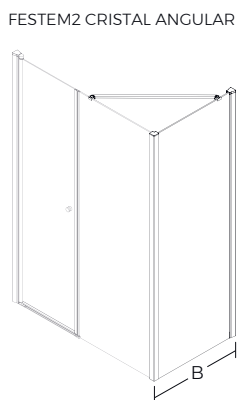

CRISTAL ANGULAR FIJO

FESTEM2

VER CODIGO EN TABLA

- Cristal fijo + puerta abatible frontal u opción con cristal lateral fijo para plato de ducha
- Cristal laminado templado de 8 mm
- Diseño reversible que permite instalar puerta en ambos lados
- Apertura de puerta hacia adentro o fuera
- Opcional versión cristal empavonado
- No incluye plato de ducha

CÓDIGO	MEDIDA	AJUSTABLE	A
GR2017F32	100 x 185 cm	97.5 - 102.5 cm	100
GR2017F33	105 x 185 cm	102.5 - 107.5 cm	105
GR2017F34	110 x 185 cm	107.5 - 112.5 cm	110
GR2017F35	115 x 185 cm	112.5 - 117.5 cm	115
GR2017F28	120 x 185 cm	117.5 - 122.5 cm	120
GR2017F36	125 x 185 cm	122.5 - 127.5 cm	125
GR2017F37	130 x 185 cm	127.5 - 132.5 cm	130
GR2017F38	135 x 185 cm	132.5 - 137.5 cm	135
GR2017F39	140 x 185 cm	137.5 - 142.5 cm	140
GR2017F40	145 x 185 cm	142.5 - 147.5 cm	145
GR2017F41	150 x 185 cm	147.5 - 152.5 cm	150
GR2017F42	155 x 185 cm	152.5 - 157.5 cm	155
GR2017F29	160 x 185 cm	157.5 - 162.5 cm	160
GR2017F43	165 x 185 cm	162.5 - 167.5 cm	165
GR2017F44	170 x 185 cm	167.5 - 172.5 cm	170
GR2017F45	175 x 185 cm	172.5 - 177.5 cm	175
GR2017F46	180 x 185 cm	177.5 - 182.5 cm	180

CRISTAL ANGULAR FIJO

Cristal lateral fijo para ser instalado en configuración de muro esquina

CÓDIGO	MEDIDA	AJUSTABLE	B
GR2017f47	70 x 185 cm	67 - 69.5 cm	70
GR2017f48	80 x 185 cm	77 - 79.5 cm	80
GR2017f49	90 x 185 cm	87 - 89.5 cm	90

CÓDIGO	MEDIDA	AJUSTABLE	B
GR2022F01	70 x 185 cm	67 - 70 cm	70
GR2022F02	80 x 185 cm	77 - 80 cm	80
GR2022F03	90 x 185 cm	87 - 90cm	90

JCZ7012023/MBZ7012023

COMPLEMENTOS

■ GR2012034

Perfil de aluminio mampara, extensión 2 cm para mampara y cristal fijo 185 cm