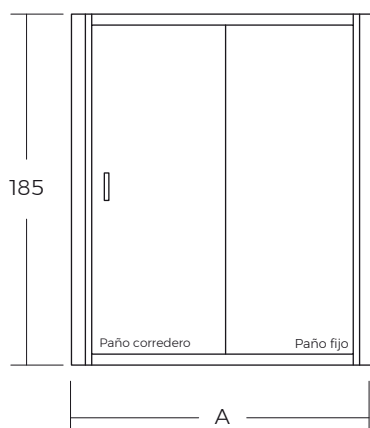

DOWNTOWN MAMPARA CORREDERA

VER CÓDIGO EN TABLA

- Cristal templado 6 mm
- Cristal con lámina protectora
- No incluye plato ducha
- Desplome de muro permitido: 20 mm máximo

PUERTA CORREDERA

(SE PUEDE INSTALAR LADO IZQUIERDO O DERECHO)

CÓDIGO	COLOR	AJUSTABLE	MEDIDA	A
GR2021015	ALUMINIO	102 - 112 cm	110 x 185 cm	110
GR2021016	ALUMINIO	112 - 122 cm	120 x 185 cm	120
GR2021017	ALUMINIO	122 - 132 cm	130 x 185 cm	130
GR2021018	ALUMINIO	132 - 142 cm	140 x 185 cm	140
GR2021019	ALUMINIO	142 - 152 cm	150 x 185 cm	150
GR2021020	ALUMINIO	152 - 162 cm	160 x 185 cm	160
GR2021021	ALUMINIO	162 - 172 cm	170 x 185 cm	170
GR2021022	ALUMINIO	172 - 182 cm	180 x 185 cm	180

CÓDIGO	COLOR	AJUSTABLE	MEDIDA	A
GR2022004	NEGRO	102 - 112 cm	110 x 185 cm	110
GR2022005	NEGRO	112 - 122 cm	120 x 185 cm	120
GR2022006	NEGRO	122 - 132 cm	130 x 185 cm	130
GR2022007	NEGRO	132 - 142 cm	140 x 185 cm	140
GR2022008	NEGRO	142 - 152 cm	150 x 185 cm	150
GR2022009	NEGRO	152 - 162 cm	160 x 185 cm	160
GR2022010	NEGRO	162 - 172 cm	170 x 185 cm	170
GR2022011	NEGRO	172 - 182 cm	180 x 185 cm	180

JC110052023/MB11052023

Medidas en cm