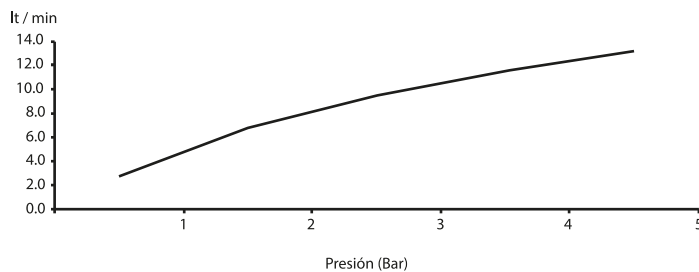

KOLBEN CW1001000

- Fluxor para urinario con tubo recto
- Pulsador central de 1/2"
- Incluye llave de paso
- Descarga regulable
- Consumo de 0,2 lpd (2 bar)

Presión		Caudal Lts/Min. Estandar
PSI	Bar	
14.5	1	2.8
29	2	6.8
43.5	3	9.5
58	4	11.5
72.5	5	13.2