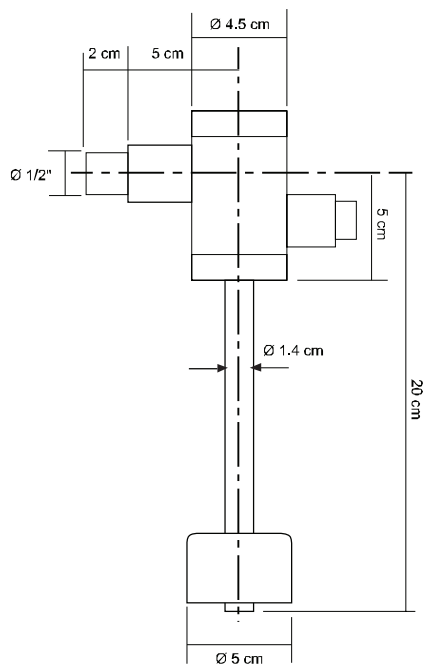

KOLBEN CW1001000

- Fluxor para urinario con tubo recto
- Pulsador central de 1/2"
- Incluye llave de paso
- Descarga regulable
- Consumo de 0,2 lpd (2 bar)

Presión		Caudal Lts/Min. Estandar
PSI	Bar	
14.5	1	2.8
29	2	6.8
43.5	3	9.5
58	4	11.5
72.5	5	13.2

JC11052023/MB11052023