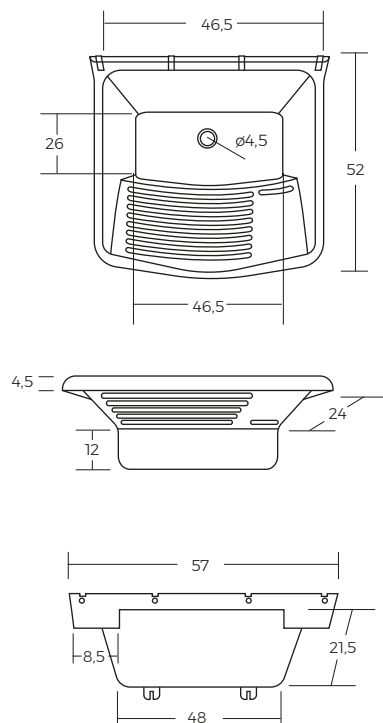

PALAU
ZD2021001

- Lavarropas suspendido sin rebalse
- De polipropileno
- Dimensiones 57x52x26 cm
- Incluye tapón y desagüe
- Incluye fijación al muro para reforzar su resistencia
- Incluye fijaciones tipo anclaje de expansión
- Capacidad 24 lt

Incluye separador al muro

Incluye fijaciones tipo anclaje de expansión

Incluye desagüe y tapón

COMPLEMENTOS:

HJ2010002

- Sifón botella fregadero 1 1/2" salida 30 cm mod. Tube Wasser

JC20012023/MB20012023

*Medidas en cm