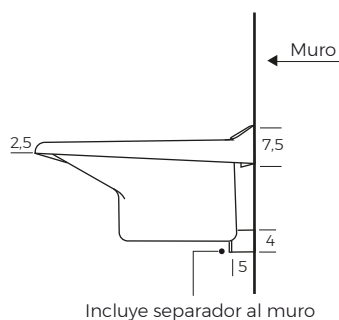

PALAU
ZD2021001

- Lavarropas suspendido sin rebalse
- De polipropileno
- Dimensiones 57x52x26 cm
- Incluye tapón y desagüe
- Incluye fijación al muro para reforzar su resistencia
- Incluye fijaciones tipo anclaje de expansión
- Capacidad 24 lt

Incluye separador al muro

Incluye fijaciones tipo anclaje de expansión

Incluye desagüe y tapón

COMPLEMENTOS:

HJ2010002

- Sifón botella fregadero 1 1/2" salida 30 cm mod. Tube Wasser

JC20012023/MB20012023

*Medidas en cm